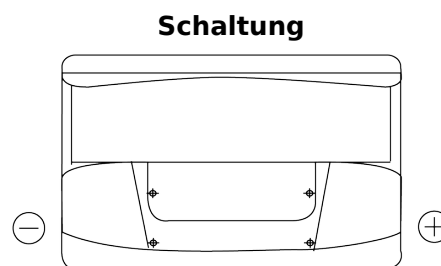

Produktübersicht

Batterien für Autos

Classic EC700

Type	EC700
Technology	Flooded
EAN/GTIN	3661024034821
Spannung	12 V
Kapazität	70 Ah
Kaltstartwert	640 A
Länge	278 mm
Breite	175 mm
Höhe	190 mm
Kastengröße	L03
Schaltung	ETN 0
Poltyp	EN taper post
Bodenleiste	B13
Gewicht (Änderungen vorbehalten)	16.00 kg