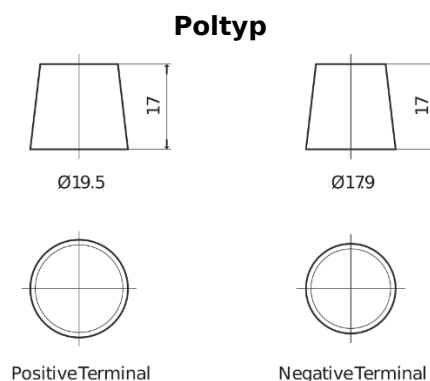

Produktübersicht

Batterien für Autos

Classic EC700

Type	EC700
Technology	Flooded
EAN/GTIN	3661024034821
Spannung	12 V
Kapazität	70 Ah
Kaltstartwert	640 A
Länge	278 mm
Breite	175 mm
Höhe	190 mm
Kastengröße	L03
Schaltung	ETN 0
Poltyp	EN taper post
Bodenleiste	B13
Gewicht (Änderungen vorbehalten)	16.00 kg