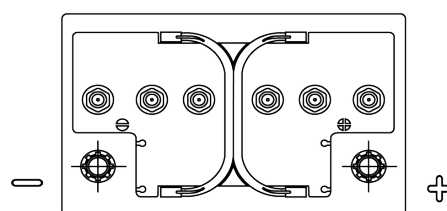

**Produktübersicht**

Batterien für Marine und Freizeit

**Equipment ET550**

Type	ET550
Technology	Flooded
EAN/GTIN	3661024036344
Spannung	12 V
Kapazität	80 Ah
Watt hour	550 Wh
Länge	278 mm
Breite	175 mm
Höhe	190 mm
Kastengröße	L03
Schaltung	ETN 0
Poltyp	EN taper post
Bodenleiste	B13
Gewicht (Änderungen vorbehalten)	20.70 kg

**Schaltung**

**Poltyp**

PositiveTerminal

NegativeTerminal

**Bodenleiste**

Design, Merkmale und Spezifikationen können ohne vorherige Ankündigung geändert werden. Wir lehnen jede ausdrückliche oder stillschweigende Zusicherung oder Gewährleistung in Bezug auf die Daten oder Empfehlungen ab und haften in keinem Fall für Verluste oder Schäden, die angeblich daraus entstanden sind. Einige Produkte sind möglicherweise nicht auf Ihrem lokalen Markt erhältlich.