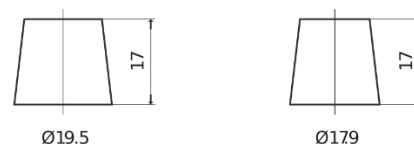

Produktübersicht

Batterien für Marine und Freizeit

Dual AGM EP500

Type	EP500
Technology	AGM
EAN/GTIN	3661024036511
Spannung	12 V
Kapazität	60 Ah
Kaltstartwert	680 A
Länge	242 mm
Breite	175 mm
Höhe	190 mm
Kastengröße	L02
Schaltung	ETN 0
Poltyp	EN taper post
Bodenleiste	B13
Gewicht (Änderungen vorbehalten)	17.90 kg

Schaltung

Poltyp

Bodenleiste

Design, Merkmale und Spezifikationen können ohne vorherige Ankündigung geändert werden. Wir lehnen jede ausdrückliche oder stillschweigende Zusicherung oder Gewährleistung in Bezug auf die Daten oder Empfehlungen ab und haften in keinem Fall für Verluste oder Schäden, die angeblich daraus entstanden sind. Einige Produkte sind möglicherweise nicht auf Ihrem lokalen Markt erhältlich.