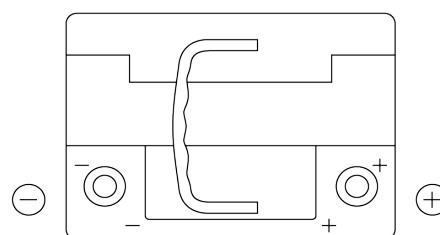

Produktübersicht

Batterien für Autos

AGM EK600

Type	EK600
Technology	AGM
EAN/GTIN	3661024036498
Spannung	12 V
Kapazität	60 Ah
Kaltstartwert	680 A
Länge	242 mm
Breite	175 mm
Höhe	190 mm
Kastengröße	L02
Schaltung	ETN 0
Poltyp	EN taper post
Bodenleiste	B13
Gewicht (Änderungen vorbehalten)	17.90 kg

Schaltung

Poltyp

Positive Terminal

Negative Terminal

Bodenleiste

Design, Merkmale und Spezifikationen können ohne vorherige Ankündigung geändert werden. Wir lehnen jede ausdrückliche oder stillschweigende Zusicherung oder Gewährleistung in Bezug auf die Daten oder Empfehlungen ab und haften in keinem Fall für Verluste oder Schäden, die angeblich daraus entstanden sind. Einige Produkte sind möglicherweise nicht auf Ihrem lokalen Markt erhältlich.