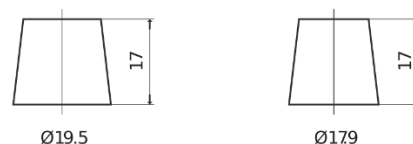

Produktübersicht

Batterien für Autos

AGM EK600

Type	EK600
Technology	AGM
EAN/GTIN	3661024036498
Spannung	12 V
Kapazität	60 Ah
Kaltstartwert	680 A
Länge	242 mm
Breite	175 mm
Höhe	190 mm
Kastengröße	L02
Schaltung	ETN 0
Poltyp	EN taper post
Bodenleiste	B13
Gewicht (Änderungen vorbehalten)	17.90 kg

Schaltung

Poltyp

Bodenleiste

Design, Merkmale und Spezifikationen können ohne vorherige Ankündigung geändert werden. Wir lehnen jede ausdrückliche oder stillschweigende Zusicherung oder Gewährleistung in Bezug auf die Daten oder Empfehlungen ab und haften in keinem Fall für Verluste oder Schäden, die angeblich daraus entstanden sind. Einige Produkte sind möglicherweise nicht auf Ihrem lokalen Markt erhältlich.