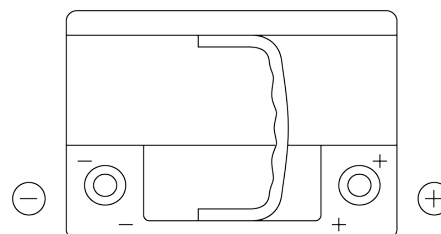

Produktübersicht

Batterien für Autos

EFB DL600

Type	DL600
Technology	EFB
EAN/GTIN	3661024025683
Spannung	12 V
Kapazität	60 Ah
Kaltstartwert	640 A
Länge	242 mm
Breite	175 mm
Höhe	190 mm
Kastengröße	L02
Schaltung	ETN 0
Poltyp	EN taper post
Bodenleiste	B13
Gewicht (Änderungen vorbehalten)	17.00 kg

Schaltung

Poltyp

Positive Terminal

Negative Terminal

Bodenleiste

Design, Merkmale und Spezifikationen können ohne vorherige Ankündigung geändert werden. Wir lehnen jede ausdrückliche oder stillschweigende Zusicherung oder Gewährleistung in Bezug auf die Daten oder Empfehlungen ab und haften in keinem Fall für Verluste oder Schäden, die angeblich daraus entstanden sind. Einige Produkte sind möglicherweise nicht auf Ihrem lokalen Markt erhältlich.