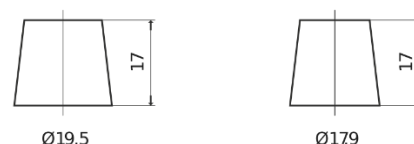

Produktübersicht

Batterien für Autos

EFB DL600

Type	DL600
Technology	EFB
EAN/GTIN	3661024025683
Spannung	12 V
Kapazität	60 Ah
Kaltstartwert	640 A
Länge	242 mm
Breite	175 mm
Höhe	190 mm
Kastengröße	L02
Schaltung	ETN 0
Poltyp	EN taper post
Bodenleiste	B13
Gewicht (Änderungen vorbehalten)	17.00 kg

Schaltung

Poltyp

Bodenleiste

Design, Merkmale und Spezifikationen können ohne vorherige Ankündigung geändert werden. Wir lehnen jede ausdrückliche oder stillschweigende Zusicherung oder Gewährleistung in Bezug auf die Daten oder Empfehlungen ab und haften in keinem Fall für Verluste oder Schäden, die angeblich daraus entstanden sind. Einige Produkte sind möglicherweise nicht auf Ihrem lokalen Markt erhältlich.