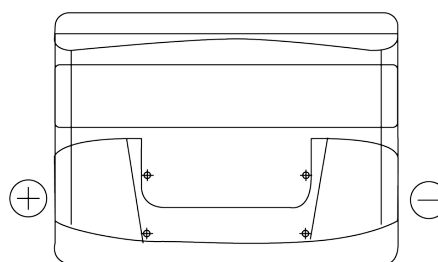

Produktübersicht

Batterien für Autos

Technica TB621

Type	TB621
Technology	Flooded
EAN/GTIN	3661024054546
Spannung	12 V
Kapazität	62 Ah
Kaltstartwert	540 A
Länge	242 mm
Breite	175 mm
Höhe	190 mm
Kastengröße	L02
Schaltung	ETN 1
Poltyp	EN taper post
Bodenleiste	B13
Gewicht (Änderungen vorbehalten)	14.20 kg

Schaltung

Poltyp

Positive Terminal

Negative Terminal

Bodenleiste

Design, Merkmale und Spezifikationen können ohne vorherige Ankündigung geändert werden. Wir lehnen jede ausdrückliche oder stillschweigende Zusicherung oder Gewährleistung in Bezug auf die Daten oder Empfehlungen ab und haften in keinem Fall für Verluste oder Schäden, die angeblich daraus entstanden sind. Einige Produkte sind möglicherweise nicht auf Ihrem lokalen Markt erhältlich.