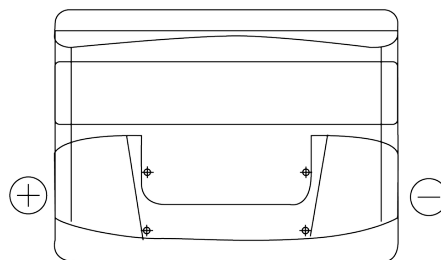

Batterien für Autos

Formula FB621

Type	FB621
Technology	Flooded
EAN/GTIN	3661024044547
Spannung	12 V
Kapazität	62 Ah
Kaltstartwert	540 A
Länge	242 mm
Breite	175 mm
Höhe	190 mm
Kastengröße	L02
Schaltung	ETN 1
Poltyp	EN taper post
Bodenleiste	B13
Gewicht (Änderungen vorbehalten)	14.20 kg

Schaltung

Poltyp

Bodenleiste

Design, Merkmale und Spezifikationen können ohne vorherige Ankündigung geändert werden. Wir lehnen jede ausdrückliche oder stillschweigende Zusicherung oder Gewährleistung in Bezug auf die Daten oder Empfehlungen ab und haften in keinem Fall für Verluste oder Schäden, die angeblich daraus entstanden sind. Einige Produkte sind möglicherweise nicht auf Ihrem lokalen Markt erhältlich.