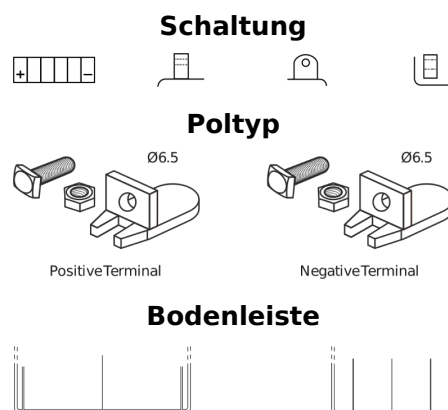

**Produktübersicht**

Batterien für Motorräder, ATVs, Schneemobile, Garten

**GEL GEL12-30**

Type	GEL12-30
Technology	GEL
EAN/GTIN	3661024034081
Spannung	12 V
Kapazität	30.0 Ah
Kaltstartwert	180 A
Länge	197 mm
Breite	132 mm
Höhe	186 mm
Kastengröße	U01
Schaltung	ETN 1
Poltyp	EN full Ford lug
Bodenleiste	B0
Gewicht (Änderungen vorbehalten)	11.10 kg