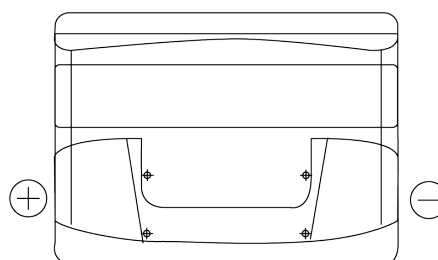

**Produktübersicht**

Batterien für Autos

**Excell EB621**

Type	EB621
Technology	Flooded
EAN/GTIN	3661024034548
Spannung	12 V
Kapazität	62 Ah
Kaltstartwert	540 A
Länge	242 mm
Breite	175 mm
Höhe	190 mm
Kastengröße	L02
Schaltung	ETN 1
Poltyp	EN taper post
Bodenleiste	B13
Gewicht (Änderungen vorbehalten)	14.20 kg

**Schaltung**

**Poltyp**

Positive Terminal

Negative Terminal

**Bodenleiste**

Design, Merkmale und Spezifikationen können ohne vorherige Ankündigung geändert werden. Wir lehnen jede ausdrückliche oder stillschweigende Zusicherung oder Gewährleistung in Bezug auf die Daten oder Empfehlungen ab und haften in keinem Fall für Verluste oder Schäden, die angeblich daraus entstanden sind. Einige Produkte sind möglicherweise nicht auf Ihrem lokalen Markt erhältlich.