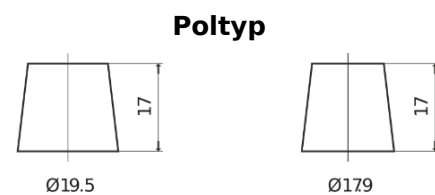

## EndurancePRO EFB FX2253

Type	FX2253
Technology	EFB
EAN/GTIN	3661024046480
Spannung	12 V
Kapazität	225.0 Ah
Kaltstartwert	1150 A
Länge	518 mm
Breite	274 mm
Höhe	240 mm
Kastengröße	D06
Schaltung	ETN 3
Poltyp	EN taper post
Bodenleiste	B0
Gewicht (Änderungen vorbehalten)	60.10 kg