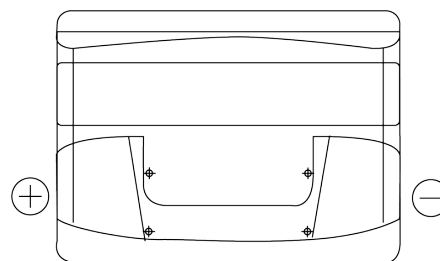

Produktübersicht

Batterien für Autos

Power DB621

Type	DB621
Technology	Flooded
EAN/GTIN	3661024024549
Spannung	12 V
Kapazität	62 Ah
Kaltstartwert	540 A
Länge	242 mm
Breite	175 mm
Höhe	190 mm
Kastengröße	L02
Schaltung	ETN 1
Poltyp	EN taper post
Bodenleiste	B13
Gewicht (Änderungen vorbehalten)	14.20 kg

Schaltung

Poltyp

Positive Terminal

Negative Terminal

Bodenleiste

Design, Merkmale und Spezifikationen können ohne vorherige Ankündigung geändert werden. Wir lehnen jede ausdrückliche oder stillschweigende Zusicherung oder Gewährleistung in Bezug auf die Daten oder Empfehlungen ab und haften in keinem Fall für Verluste oder Schäden, die angeblich daraus entstanden sind. Einige Produkte sind möglicherweise nicht auf Ihrem lokalen Markt erhältlich.