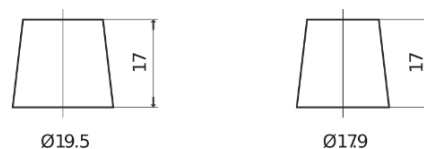

Batterien für Lastkraftwagen, Busse, Bauwesen, Landwirtschaft

EndurancePRO EFB FX1803

Type	FX1803
Technology	EFB
EAN/GTIN	3661024046473
Spannung	12 V
Kapazität	180.0 Ah
Kaltstartwert	1000 A
Länge	513 mm
Breite	223 mm
Höhe	223 mm
Kastengröße	D05
Schaltung	ETN 3
Poltyp	EN taper post
Bodenleiste	B0
Gewicht (Änderungen vorbehalten)	46.10 kg

Schaltung

Poltyp

Bodenleiste

Design, Merkmale und Spezifikationen können ohne vorherige Ankündigung geändert werden. Wir lehnen jede ausdrückliche oder stillschweigende Zusicherung oder Gewährleistung in Bezug auf die Daten oder Empfehlungen ab und haften in keinem Fall für Verluste oder Schäden, die angeblich daraus entstanden sind. Einige Produkte sind möglicherweise nicht auf Ihrem lokalen Markt erhältlich.