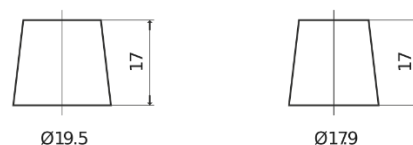

Produktübersicht

Batterien für Autos

Technica TB620

Type	TB620
Technology	Flooded
EAN/GTIN	3661024054539
Spannung	12 V
Kapazität	62 Ah
Kaltstartwert	540 A
Länge	242 mm
Breite	175 mm
Höhe	190 mm
Kastengröße	L02
Schaltung	ETN 0
Poltyp	EN taper post
Bodenleiste	B13
Gewicht (Änderungen vorbehalten)	14.20 kg

Schaltung

Poltyp

Bodenleiste

Design, Merkmale und Spezifikationen können ohne vorherige Ankündigung geändert werden. Wir lehnen jede ausdrückliche oder stillschweigende Zusicherung oder Gewährleistung in Bezug auf die Daten oder Empfehlungen ab und haften in keinem Fall für Verluste oder Schäden, die angeblich daraus entstanden sind. Einige Produkte sind möglicherweise nicht auf Ihrem lokalen Markt erhältlich.