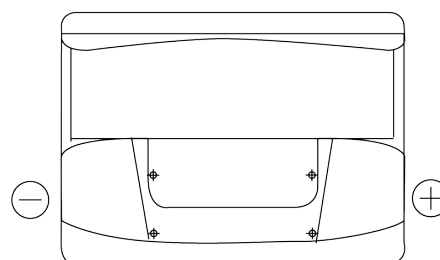

Produktübersicht

Batterien für Autos

Technica TB620

Type	TB620
Technology	Flooded
EAN/GTIN	3661024054539
Spannung	12 V
Kapazität	62 Ah
Kaltstartwert	540 A
Länge	242 mm
Breite	175 mm
Höhe	190 mm
Kastengröße	L02
Schaltung	ETN 0
Poltyp	EN taper post
Bodenleiste	B13
Gewicht (Änderungen vorbehalten)	14.20 kg

Schaltung

Poltyp

Positive Terminal

Negative Terminal

Bodenleiste

Design, Merkmale und Spezifikationen können ohne vorherige Ankündigung geändert werden. Wir lehnen jede ausdrückliche oder stillschweigende Zusicherung oder Gewährleistung in Bezug auf die Daten oder Empfehlungen ab und haften in keinem Fall für Verluste oder Schäden, die angeblich daraus entstanden sind. Einige Produkte sind möglicherweise nicht auf Ihrem lokalen Markt erhältlich.