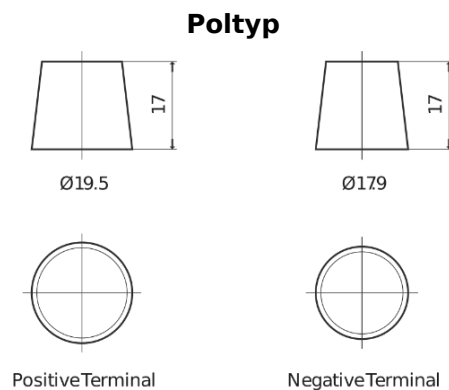

Batterien für Autos

EFB FL954

Type	FL954
Technology	EFB
EAN/GTIN	3661024046503
Spannung	12 V
Kapazität	95.0 Ah
Kaltstartwert	800 A
Länge	306 mm
Breite	173 mm
Höhe	222 mm
Kastengröße	D31
Schaltung	ETN 0
Poltyp	EN taper post
Bodenleiste	Korean B1
Gewicht (Änderungen vorbehalten)	21.80 kg