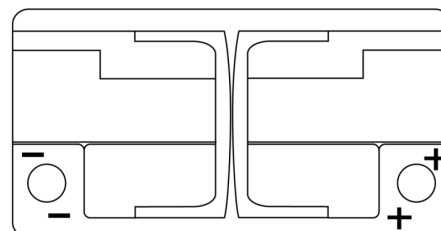

Produktübersicht

Batterien für Autos

EFB FL800

Type	FL800
Technology	EFB
EAN/GTIN	3661024045704
Spannung	12 V
Kapazität	80.0 Ah
Kaltstartwert	800 A
Länge	315 mm
Breite	175 mm
Höhe	190 mm
Kastengröße	L04
Schaltung	ETN 0
Poltyp	EN taper post
Bodenleiste	B13
Gewicht (Änderungen vorbehalten)	22.10 kg

Schaltung

Poltyp

Positive Terminal

Negative Terminal

Bodenleiste

Design, Merkmale und Spezifikationen können ohne vorherige Ankündigung geändert werden. Wir lehnen jede ausdrückliche oder stillschweigende Zusicherung oder Gewährleistung in Bezug auf die Daten oder Empfehlungen ab und haften in keinem Fall für Verluste oder Schäden, die angeblich daraus entstanden sind. Einige Produkte sind möglicherweise nicht auf Ihrem lokalen Markt erhältlich.