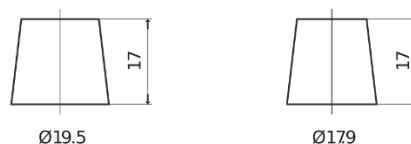

Batterien für Autos

Formula FB620

Type	FB620
Technology	Flooded
EAN/GTIN	3661024044530
Spannung	12 V
Kapazität	62 Ah
Kaltstartwert	540 A
Länge	242 mm
Breite	175 mm
Höhe	190 mm
Kastengröße	L02
Schaltung	ETN 0
Poltyp	EN taper post
Bodenleiste	B13
Gewicht (Änderungen vorbehalten)	14.20 kg

Schaltung

Poltyp

Bodenleiste

Design, Merkmale und Spezifikationen können ohne vorherige Ankündigung geändert werden. Wir lehnen jede ausdrückliche oder stillschweigende Zusicherung oder Gewährleistung in Bezug auf die Daten oder Empfehlungen ab und haften in keinem Fall für Verluste oder Schäden, die angeblich daraus entstanden sind. Einige Produkte sind möglicherweise nicht auf Ihrem lokalen Markt erhältlich.