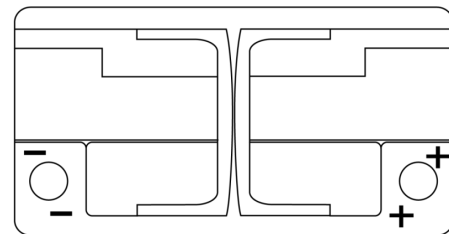

Produktübersicht

Batterien für Autos

EFB FL800

Type	FL800
Technology	EFB
EAN/GTIN	3661024045704
Spannung	12 V
Kapazität	80.0 Ah
Kaltstartwert	800 A
Länge	315 mm
Breite	175 mm
Höhe	190 mm
Kastengröße	L04
Schaltung	ETN 0
Poltyp	EN taper post
Bodenleiste	B13
Gewicht (Änderungen vorbehalten)	22.10 kg

Schaltung

Poltyp

Positive Terminal

Negative Terminal

Bodenleiste

Design, Merkmale und Spezifikationen können ohne vorherige Ankündigung geändert werden. Wir lehnen jede ausdrückliche oder stillschweigende Zusicherung oder Gewährleistung in Bezug auf die Daten oder Empfehlungen ab und haften in keinem Fall für Verluste oder Schäden, die angeblich daraus entstanden sind. Einige Produkte sind möglicherweise nicht auf Ihrem lokalen Markt erhältlich.