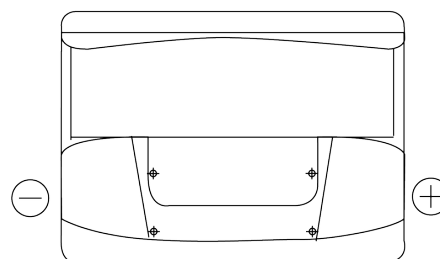

Batterien für Autos

Formula FB620

Type	FB620
Technology	Flooded
EAN/GTIN	3661024044530
Spannung	12 V
Kapazität	62 Ah
Kaltstartwert	540 A
Länge	242 mm
Breite	175 mm
Höhe	190 mm
Kastengröße	L02
Schaltung	ETN 0
Poltyp	EN taper post
Bodenleiste	B13
Gewicht (Änderungen vorbehalten)	14.20 kg

Schaltung

Poltyp

Positive Terminal

Negative Terminal

Bodenleiste

Design, Merkmale und Spezifikationen können ohne vorherige Ankündigung geändert werden. Wir lehnen jede ausdrückliche oder stillschweigende Zusicherung oder Gewährleistung in Bezug auf die Daten oder Empfehlungen ab und haften in keinem Fall für Verluste oder Schäden, die angeblich daraus entstanden sind. Einige Produkte sind möglicherweise nicht auf Ihrem lokalen Markt erhältlich.