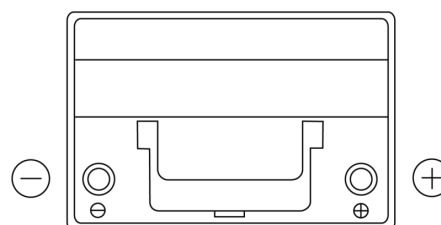

Batterien für Autos

EFB FL754

| | |
|----------------------------------|---------------|
| Type | FL754 |
| Technology | EFB |
| EAN/GTIN | 3661024047272 |
| Spannung | 12 V |
| Kapazität | 75.0 Ah |
| Kaltstartwert | 750 A |
| Länge | 260 mm |
| Breite | 173 mm |
| Höhe | 222 mm |
| Kastengröße | D26 |
| Schaltung | ETN 0 |
| Poltyp | EN taper post |
| Bodenleiste | B0 |
| Gewicht (Änderungen vorbehalten) | 19.00 kg |

Schaltung

Poltyp

PositiveTerminal

NegativeTerminal

Bodenleiste

Design, Merkmale und Spezifikationen können ohne vorherige Ankündigung geändert werden. Wir lehnen jede ausdrückliche oder stillschweigende Zusicherung oder Gewährleistung in Bezug auf die Daten oder Empfehlungen ab und haften in keinem Fall für Verluste oder Schäden, die angeblich daraus entstanden sind. Einige Produkte sind möglicherweise nicht auf Ihrem lokalen Markt erhältlich.