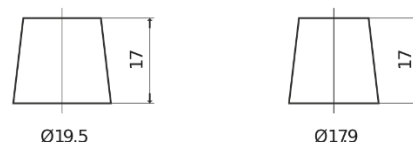

Produktübersicht

Batterien für Autos

Power DB620

Type	DB620
Technology	Flooded
EAN/GTIN	3661024024532
Spannung	12 V
Kapazität	62 Ah
Kaltstartwert	540 A
Länge	242 mm
Breite	175 mm
Höhe	190 mm
Kastengröße	L02
Schaltung	ETN 0
Poltyp	EN taper post
Bodenleiste	B13
Gewicht (Änderungen vorbehalten)	14.20 kg

Schaltung

Poltyp

Positive Terminal

Negative Terminal

Bodenleiste

Design, Merkmale und Spezifikationen können ohne vorherige Ankündigung geändert werden. Wir lehnen jede ausdrückliche oder stillschweigende Zusicherung oder Gewährleistung in Bezug auf die Daten oder Empfehlungen ab und haften in keinem Fall für Verluste oder Schäden, die angeblich daraus entstanden sind. Einige Produkte sind möglicherweise nicht auf Ihrem lokalen Markt erhältlich.