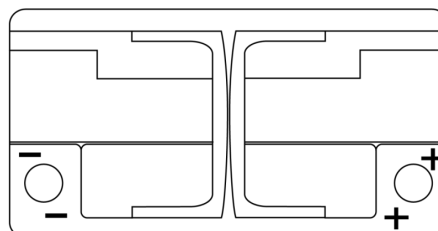

Batterien für Autos

EFB FL752

Type	FL752
Technology	EFB
EAN/GTIN	3661024046329
Spannung	12 V
Kapazität	75.0 Ah
Kaltstartwert	730 A
Länge	315 mm
Breite	175 mm
Höhe	175 mm
Kastengröße	LB4
Schaltung	ETN 0
Poltyp	EN taper post
Bodenleiste	B13
Gewicht (Änderungen vorbehalten)	18.60 kg

Schaltung

Poltyp

Bodenleiste

Design, Merkmale und Spezifikationen können ohne vorherige Ankündigung geändert werden. Wir lehnen jede ausdrückliche oder stillschweigende Zusicherung oder Gewährleistung in Bezug auf die Daten oder Empfehlungen ab und haften in keinem Fall für Verluste oder Schäden, die angeblich daraus entstanden sind. Einige Produkte sind möglicherweise nicht auf Ihrem lokalen Markt erhältlich.