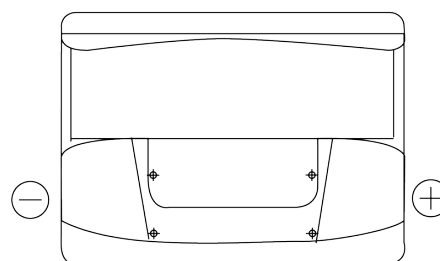

Produktübersicht

Batterien für Autos

Power DB620

Type	DB620
Technology	Flooded
EAN/GTIN	3661024024532
Spannung	12 V
Kapazität	62 Ah
Kaltstartwert	540 A
Länge	242 mm
Breite	175 mm
Höhe	190 mm
Kastengröße	L02
Schaltung	ETN 0
Poltyp	EN taper post
Bodenleiste	B13
Gewicht (Änderungen vorbehalten)	14.20 kg

Schaltung

Poltyp

Positive Terminal

Negative Terminal

Bodenleiste

Design, Merkmale und Spezifikationen können ohne vorherige Ankündigung geändert werden. Wir lehnen jede ausdrückliche oder stillschweigende Zusicherung oder Gewährleistung in Bezug auf die Daten oder Empfehlungen ab und haften in keinem Fall für Verluste oder Schäden, die angeblich daraus entstanden sind. Einige Produkte sind möglicherweise nicht auf Ihrem lokalen Markt erhältlich.