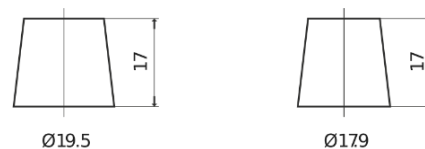

Batterien für Autos

EFB FL700

Type	FL700
Technology	EFB
EAN/GTIN	3661024045698
Spannung	12 V
Kapazität	70.0 Ah
Kaltstartwert	760 A
Länge	278 mm
Breite	175 mm
Höhe	190 mm
Kastengröße	L03
Schaltung	ETN 0
Poltyp	EN taper post
Bodenleiste	B13
Gewicht (Änderungen vorbehalten)	19.30 kg

Schaltung

Poltyp

Bodenleiste

Design, Merkmale und Spezifikationen können ohne vorherige Ankündigung geändert werden. Wir lehnen jede ausdrückliche oder stillschweigende Zusicherung oder Gewährleistung in Bezug auf die Daten oder Empfehlungen ab und haften in keinem Fall für Verluste oder Schäden, die angeblich daraus entstanden sind. Einige Produkte sind möglicherweise nicht auf Ihrem lokalen Markt erhältlich.