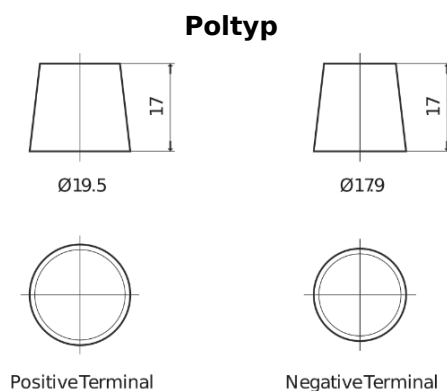

Batterien für Autos

EFB FL605

Type	FL605
Technology	EFB
EAN/GTIN	3661024046497
Spannung	12 V
Kapazität	60.0 Ah
Kaltstartwert	520 A
Länge	230 mm
Breite	173 mm
Höhe	222 mm
Kastengröße	D23
Schaltung	ETN 1
Poltyp	EN taper post
Bodenleiste	B0
Gewicht (Änderungen vorbehalten)	15.80 kg