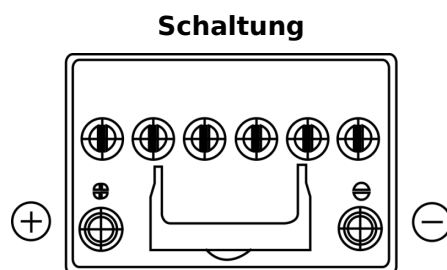

Batterien für Autos

EFB FL605

Type	FL605
Technology	EFB
EAN/GTIN	3661024046497
Spannung	12 V
Kapazität	60.0 Ah
Kaltstartwert	520 A
Länge	230 mm
Breite	173 mm
Höhe	222 mm
Kastengröße	D23
Schaltung	ETN 1
Poltyp	EN taper post
Bodenleiste	B0
Gewicht (Änderungen vorbehalten)	15.80 kg