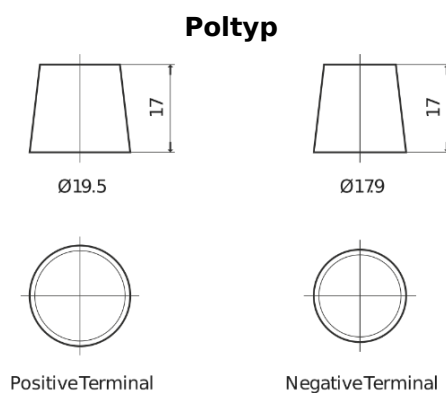

Batterien für Autos

EFB FL604

Type	FL604
Technology	EFB
EAN/GTIN	3661024046305
Spannung	12 V
Kapazität	60.0 Ah
Kaltstartwert	520 A
Länge	230 mm
Breite	173 mm
Höhe	222 mm
Kastengröße	D23
Schaltung	ETN 0
Poltyp	EN taper post
Bodenleiste	B0
Gewicht (Änderungen vorbehalten)	15.80 kg