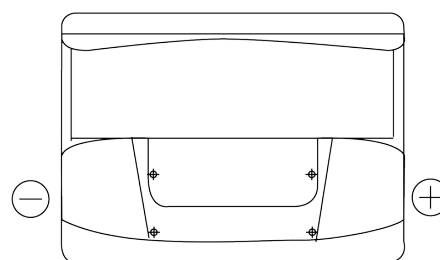

Produktübersicht

Batterien für Marine und Freizeit

Start EN600

Type	EN600
Technology	Flooded
EAN/GTIN	3661024036092
Spannung	12 V
Kapazität	62 Ah
Kaltstartwert	540 A
MCA	600
Länge	242 mm
Breite	175 mm
Höhe	190 mm
Kastengröße	L02
Schaltung	ETN 0
Poltyp	EN taper post
Bodenleiste	B13
Gewicht (Änderungen vorbehalten)	14.20 kg

Schaltung

Poltyp

Positive Terminal

Negative Terminal

Bodenleiste

Design, Merkmale und Spezifikationen können ohne vorherige Ankündigung geändert werden. Wir lehnen jede ausdrückliche oder stillschweigende Zusicherung oder Gewährleistung in Bezug auf die Daten oder Empfehlungen ab und haften in keinem Fall für Verluste oder Schäden, die angeblich daraus entstanden sind. Einige Produkte sind möglicherweise nicht auf Ihrem lokalen Markt erhältlich.