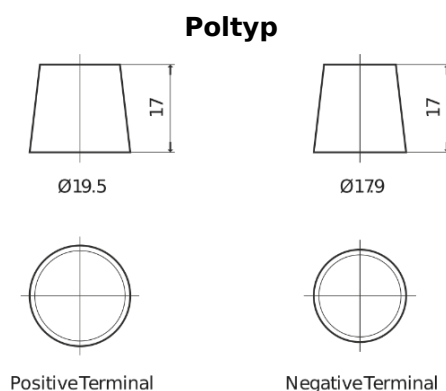

## EFB FL604

Type	FL604
Technology	EFB
EAN/GTIN	3661024046305
Spannung	12 V
Kapazität	60.0 Ah
Kaltstartwert	520 A
Länge	230 mm
Breite	173 mm
Höhe	222 mm
Kastengröße	D23
Schaltung	ETN 0
Poltyp	EN taper post
Bodenleiste	B0
Gewicht (Änderungen vorbehalten)	15.80 kg