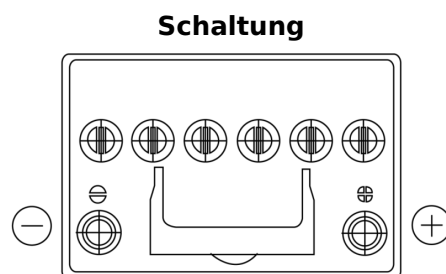

## EFB FL604

Type	FL604
Technology	EFB
EAN/GTIN	3661024046305
Spannung	12 V
Kapazität	60.0 Ah
Kaltstartwert	520 A
Länge	230 mm
Breite	173 mm
Höhe	222 mm
Kastengröße	D23
Schaltung	ETN 0
Poltyp	EN taper post
Bodenleiste	B0
Gewicht (Änderungen vorbehalten)	15.80 kg