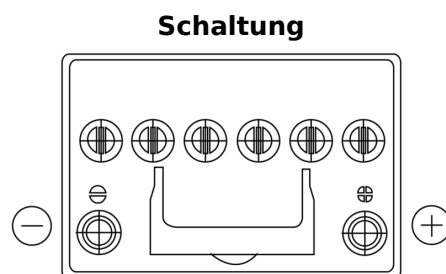

Batterien für Autos

EFB FL604

Type	FL604
Technology	EFB
EAN/GTIN	3661024046305
Spannung	12 V
Kapazität	60.0 Ah
Kaltstartwert	520 A
Länge	230 mm
Breite	173 mm
Höhe	222 mm
Kastengröße	D23
Schaltung	ETN 0
Poltyp	EN taper post
Bodenleiste	B0
Gewicht (Änderungen vorbehalten)	15.80 kg