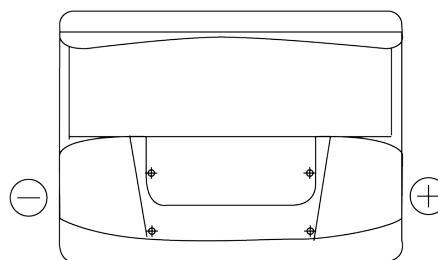

**Produktübersicht**

Batterien für Autos

**Standard TC550**

Type	TC550
Technology	Flooded
EAN/GTIN	3661024054805
Spannung	12 V
Kapazität	55 Ah
Kaltstartwert	460 A
Länge	242 mm
Breite	175 mm
Höhe	190 mm
Kastengröße	L02
Schaltung	ETN 0
Poltyp	EN taper post
Bodenleiste	B13
Gewicht (Änderungen vorbehalten)	13.50 kg

**Schaltung**

**Poltyp**

Positive Terminal

Negative Terminal

**Bodenleiste**

Design, Merkmale und Spezifikationen können ohne vorherige Ankündigung geändert werden. Wir lehnen jede ausdrückliche oder stillschweigende Zusicherung oder Gewährleistung in Bezug auf die Daten oder Empfehlungen ab und haften in keinem Fall für Verluste oder Schäden, die angeblich daraus entstanden sind. Einige Produkte sind möglicherweise nicht auf Ihrem lokalen Markt erhältlich.