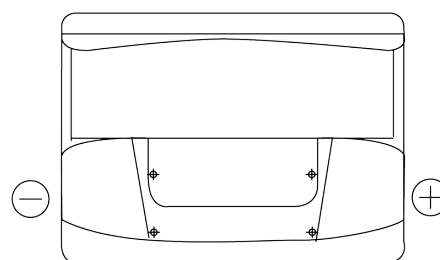

Produktübersicht

Batterien für Autos

Classic EC550

Type	EC550
Technology	Flooded
EAN/GTIN	3661024034807
Spannung	12 V
Kapazität	55 Ah
Kaltstartwert	460 A
Länge	242 mm
Breite	175 mm
Höhe	190 mm
Kastengröße	L02
Schaltung	ETN 0
Poltyp	EN taper post
Bodenleiste	B13
Gewicht (Änderungen vorbehalten)	13.50 kg

Schaltung

Poltyp

Positive Terminal

Negative Terminal

Bodenleiste

Design, Merkmale und Spezifikationen können ohne vorherige Ankündigung geändert werden. Wir lehnen jede ausdrückliche oder stillschweigende Zusicherung oder Gewährleistung in Bezug auf die Daten oder Empfehlungen ab und haften in keinem Fall für Verluste oder Schäden, die angeblich daraus entstanden sind. Einige Produkte sind möglicherweise nicht auf Ihrem lokalen Markt erhältlich.