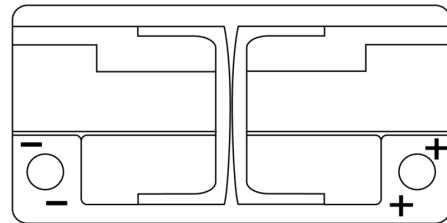

Batterien für Autos

AGM FK960

Type	FK960
Technology	AGM
EAN/GTIN	3661024047425
Spannung	12 V
Kapazität	96.0 Ah
Kaltstartwert	850 A
Länge	353 mm
Breite	175 mm
Höhe	190 mm
Kastengröße	L05
Schaltung	ETN 0
Poltyp	EN taper post
Bodenleiste	B13
Gewicht (Änderungen vorbehalten)	26.10 kg

Schaltung

Poltyp

Bodenleiste

Design, Merkmale und Spezifikationen können ohne vorherige Ankündigung geändert werden. Wir lehnen jede ausdrückliche oder stillschweigende Zusicherung oder Gewährleistung in Bezug auf die Daten oder Empfehlungen ab und haften in keinem Fall für Verluste oder Schäden, die angeblich daraus entstanden sind. Einige Produkte sind möglicherweise nicht auf Ihrem lokalen Markt erhältlich.