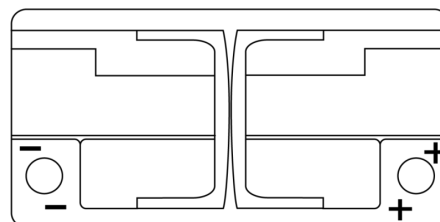

Batterien für Autos

AGM FK960

Type	FK960
Technology	AGM
EAN/GTIN	3661024047425
Spannung	12 V
Kapazität	96.0 Ah
Kaltstartwert	850 A
Länge	353 mm
Breite	175 mm
Höhe	190 mm
Kastengröße	L05
Schaltung	ETN 0
Poltyp	EN taper post
Bodenleiste	B13
Gewicht (Änderungen vorbehalten)	26.10 kg

Schaltung

Poltyp

PositiveTerminal

NegativeTerminal

Bodenleiste

Design, Merkmale und Spezifikationen können ohne vorherige Ankündigung geändert werden. Wir lehnen jede ausdrückliche oder stillschweigende Zusicherung oder Gewährleistung in Bezug auf die Daten oder Empfehlungen ab und haften in keinem Fall für Verluste oder Schäden, die angeblich daraus entstanden sind. Einige Produkte sind möglicherweise nicht auf Ihrem lokalen Markt erhältlich.