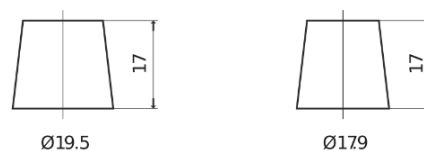

Batterien für Autos

AGM FK720

Type	FK720
Technology	AGM
EAN/GTIN	3661024047401
Spannung	12 V
Kapazität	72.0 Ah
Kaltstartwert	760 A
Länge	278 mm
Breite	175 mm
Höhe	190 mm
Kastengröße	L03
Schaltung	ETN 0
Poltyp	EN taper post
Bodenleiste	B13
Gewicht (Änderungen vorbehalten)	20.60 kg

Schaltung

Poltyp

Bodenleiste

Design, Merkmale und Spezifikationen können ohne vorherige Ankündigung geändert werden. Wir lehnen jede ausdrückliche oder stillschweigende Zusicherung oder Gewährleistung in Bezug auf die Daten oder Empfehlungen ab und haften in keinem Fall für Verluste oder Schäden, die angeblich daraus entstanden sind. Einige Produkte sind möglicherweise nicht auf Ihrem lokalen Markt erhältlich.