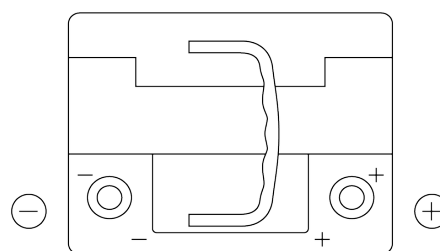

Produktübersicht

Batterien für Autos

Premium EA530

Type	EA530
Technology	Flooded
EAN/GTIN	3661024034203
Spannung	12 V
Kapazität	53 Ah
Kaltstartwert	540 A
Länge	207 mm
Breite	175 mm
Höhe	190 mm
Kastengröße	L01
Schaltung	ETN 0
Poltyp	EN taper post
Bodenleiste	B13
Gewicht (Änderungen vorbehalten)	12.70 kg

Schaltung

Poltyp

Positive Terminal

Negative Terminal

Bodenleiste

Design, Merkmale und Spezifikationen können ohne vorherige Ankündigung geändert werden. Wir lehnen jede ausdrückliche oder stillschweigende Zusicherung oder Gewährleistung in Bezug auf die Daten oder Empfehlungen ab und haften in keinem Fall für Verluste oder Schäden, die angeblich daraus entstanden sind. Einige Produkte sind möglicherweise nicht auf Ihrem lokalen Markt erhältlich.