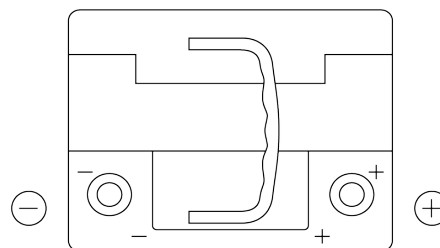

Schaltung

Poltyp

Bodenleiste

Design, Merkmale und Spezifikationen können ohne vorherige Ankündigung geändert werden. Wir lehnen jede ausdrückliche oder stillschweigende Zusicherung oder Gewährleistung in Bezug auf die Daten oder Empfehlungen ab und haften in keinem Fall für Verluste oder Schäden, die angeblich daraus entstanden sind. Einige Produkte sind möglicherweise nicht auf Ihrem lokalen Markt erhältlich.