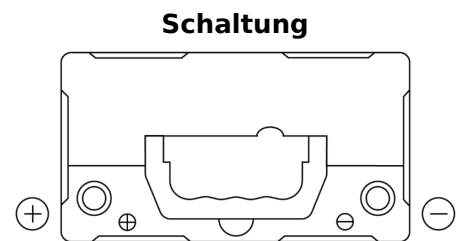

## AGM FK457

Type	FK457
Technology	AGM
EAN/GTIN	3661024047500
Spannung	12 V
Kapazität	45.0 Ah
Kaltstartwert	380 A
Länge	237 mm
Breite	127 mm
Höhe	227 mm
Kastengröße	B24
Schaltung	ETN 1
Poltyp	JIS taper post
Bodenleiste	B0
Gewicht (Änderungen vorbehalten)	13.50 kg