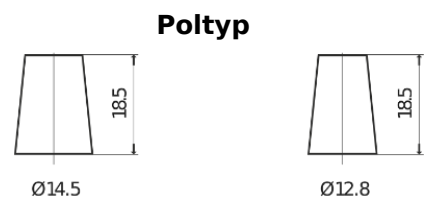

## AGM FK457

Type	FK457
Technology	AGM
EAN/GTIN	3661024047500
Spannung	12 V
Kapazität	45.0 Ah
Kaltstartwert	380 A
Länge	237 mm
Breite	127 mm
Höhe	227 mm
Kastengröße	B24
Schaltung	ETN 1
Poltyp	JIS taper post
Bodenleiste	B0
Gewicht (Änderungen vorbehalten)	13.50 kg