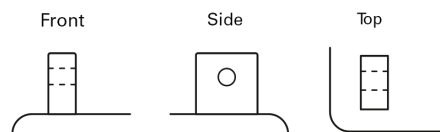

Produktübersicht

Batterien für Autos

Start-Stop Auxiliary FK143**Schaltung****Poltyp****Bodenleiste**

Type	FK143
Technology	AGM
EAN/GTIN	3661024046466
Spannung	12 V
Kapazität	14.0 Ah
Kaltstartwert	80 A
Länge	150 mm
Breite	100 mm
Höhe	100 mm
Kastengröße	C76
Schaltung	ETN 3
Poltyp	Screwed/Lug
Bodenleiste	B0
Gewicht (Änderungen vorbehalten)	4.20 kg