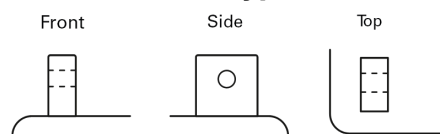

Produktübersicht

Batterien für Autos

Start-Stop Auxiliary FK143

Schaltung

Poltyp

Bodenleiste

Type	FK143
Technology	AGM
EAN/GTIN	3661024046466
Spannung	12 V
Kapazität	14.0 Ah
Kaltstartwert	80 A
Länge	150 mm
Breite	100 mm
Höhe	100 mm
Kastengröße	C76
Schaltung	ETN 3
Poltyp	Screwed/Lug
Bodenleiste	B0
Gewicht (Änderungen vorbehalten)	4.20 kg