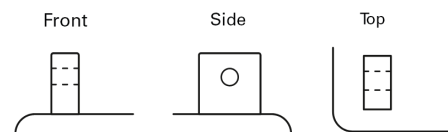

Produktübersicht

Batterien für Autos

Start-Stop Auxiliary FK143

Type	FK143
Technology	AGM
EAN/GTIN	3661024046466
Spannung	12 V
Kapazität	14.0 Ah
Kaltstartwert	80 A
Länge	150 mm
Breite	100 mm
Höhe	100 mm
Kastengröße	C76
Schaltung	ETN 3
Poltyp	Screwed/Lug
Bodenleiste	B0
Gewicht (Änderungen vorbehalten)	4.20 kg

Schaltung

Poltyp

Bodenleiste

Design, Merkmale und Spezifikationen können ohne vorherige Ankündigung geändert werden. Wir lehnen jede ausdrückliche oder stillschweigende Zusicherung oder Gewährleistung in Bezug auf die Daten oder Empfehlungen ab und haften in keinem Fall für Verluste oder Schäden, die angeblich daraus entstanden sind. Einige Produkte sind möglicherweise nicht auf Ihrem lokalen Markt erhältlich.