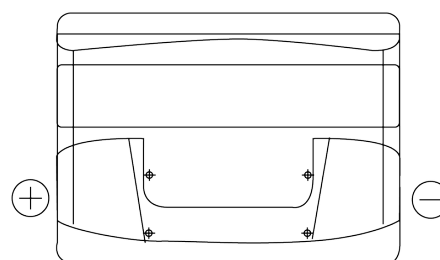

Produktübersicht

Batterien für Autos

Technica TB501

Type	TB501
Technology	Flooded
EAN/GTIN	3661024054522
Spannung	12 V
Kapazität	50 Ah
Kaltstartwert	450 A
Länge	207 mm
Breite	175 mm
Höhe	190 mm
Kastengröße	L01
Schaltung	ETN 1
Poltyp	EN taper post
Bodenleiste	B13
Gewicht (Änderungen vorbehalten)	12.20 kg

Schaltung

Poltyp

Positive Terminal

Negative Terminal

Bodenleiste

Design, Merkmale und Spezifikationen können ohne vorherige Ankündigung geändert werden. Wir lehnen jede ausdrückliche oder stillschweigende Zusicherung oder Gewährleistung in Bezug auf die Daten oder Empfehlungen ab und haften in keinem Fall für Verluste oder Schäden, die angeblich daraus entstanden sind. Einige Produkte sind möglicherweise nicht auf Ihrem lokalen Markt erhältlich.