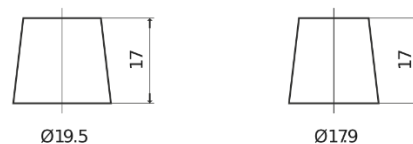

Produktübersicht

Batterien für Autos

Technica TB501

Type	TB501
Technology	Flooded
EAN/GTIN	3661024054522
Spannung	12 V
Kapazität	50 Ah
Kaltstartwert	450 A
Länge	207 mm
Breite	175 mm
Höhe	190 mm
Kastengröße	L01
Schaltung	ETN 1
Poltyp	EN taper post
Bodenleiste	B13
Gewicht (Änderungen vorbehalten)	12.20 kg

Schaltung

Poltyp

Bodenleiste

Design, Merkmale und Spezifikationen können ohne vorherige Ankündigung geändert werden. Wir lehnen jede ausdrückliche oder stillschweigende Zusicherung oder Gewährleistung in Bezug auf die Daten oder Empfehlungen ab und haften in keinem Fall für Verluste oder Schäden, die angeblich daraus entstanden sind. Einige Produkte sind möglicherweise nicht auf Ihrem lokalen Markt erhältlich.