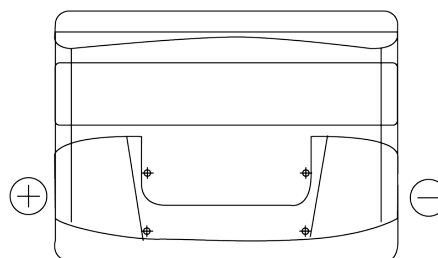

Produktübersicht

Batterien für Autos

Power DB501

Type	DB501
Technology	Flooded
EAN/GTIN	3661024024525
Spannung	12 V
Kapazität	50 Ah
Kaltstartwert	450 A
Länge	207 mm
Breite	175 mm
Höhe	190 mm
Kastengröße	L01
Schaltung	ETN 1
Poltyp	EN taper post
Bodenleiste	B13
Gewicht (Änderungen vorbehalten)	12.20 kg

Schaltung

Poltyp

PositiveTerminal

NegativeTerminal

Bodenleiste

Design, Merkmale und Spezifikationen können ohne vorherige Ankündigung geändert werden. Wir lehnen jede ausdrückliche oder stillschweigende Zusicherung oder Gewährleistung in Bezug auf die Daten oder Empfehlungen ab und haften in keinem Fall für Verluste oder Schäden, die angeblich daraus entstanden sind. Einige Produkte sind möglicherweise nicht auf Ihrem lokalen Markt erhältlich.