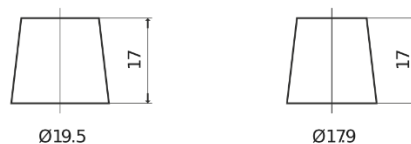

Produktübersicht

Batterien für Autos

Power DB501

Type	DB501
Technology	Flooded
EAN/GTIN	3661024024525
Spannung	12 V
Kapazität	50 Ah
Kaltstartwert	450 A
Länge	207 mm
Breite	175 mm
Höhe	190 mm
Kastengröße	L01
Schaltung	ETN 1
Poltyp	EN taper post
Bodenleiste	B13
Gewicht (Änderungen vorbehalten)	12.20 kg

Schaltung

Poltyp

Bodenleiste

Design, Merkmale und Spezifikationen können ohne vorherige Ankündigung geändert werden. Wir lehnen jede ausdrückliche oder stillschweigende Zusicherung oder Gewährleistung in Bezug auf die Daten oder Empfehlungen ab und haften in keinem Fall für Verluste oder Schäden, die angeblich daraus entstanden sind. Einige Produkte sind möglicherweise nicht auf Ihrem lokalen Markt erhältlich.