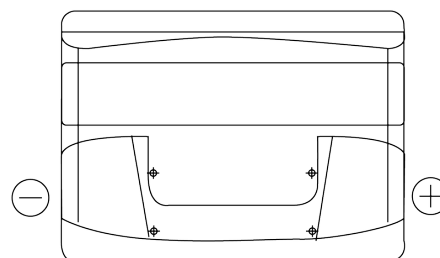

Produktübersicht

Batterien für Autos

Technica TB500

Type	TB500
Technology	Flooded
EAN/GTIN	3661024054515
Spannung	12 V
Kapazität	50 Ah
Kaltstartwert	450 A
Länge	207 mm
Breite	175 mm
Höhe	190 mm
Kastengröße	L01
Schaltung	ETN 0
Poltyp	EN taper post
Bodenleiste	B13
Gewicht (Änderungen vorbehalten)	12.10 kg

Schaltung

Poltyp

PositiveTerminal

NegativeTerminal

Bodenleiste

Design, Merkmale und Spezifikationen können ohne vorherige Ankündigung geändert werden. Wir lehnen jede ausdrückliche oder stillschweigende Zusicherung oder Gewährleistung in Bezug auf die Daten oder Empfehlungen ab und haften in keinem Fall für Verluste oder Schäden, die angeblich daraus entstanden sind. Einige Produkte sind möglicherweise nicht auf Ihrem lokalen Markt erhältlich.