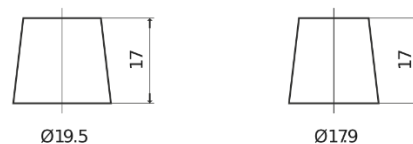

Produktübersicht

Batterien für Autos

Technica TB500

Type	TB500
Technology	Flooded
EAN/GTIN	3661024054515
Spannung	12 V
Kapazität	50 Ah
Kaltstartwert	450 A
Länge	207 mm
Breite	175 mm
Höhe	190 mm
Kastengröße	L01
Schaltung	ETN 0
Poltyp	EN taper post
Bodenleiste	B13
Gewicht (Änderungen vorbehalten)	12.10 kg

Schaltung

Poltyp

Bodenleiste

Design, Merkmale und Spezifikationen können ohne vorherige Ankündigung geändert werden. Wir lehnen jede ausdrückliche oder stillschweigende Zusicherung oder Gewährleistung in Bezug auf die Daten oder Empfehlungen ab und haften in keinem Fall für Verluste oder Schäden, die angeblich daraus entstanden sind. Einige Produkte sind möglicherweise nicht auf Ihrem lokalen Markt erhältlich.