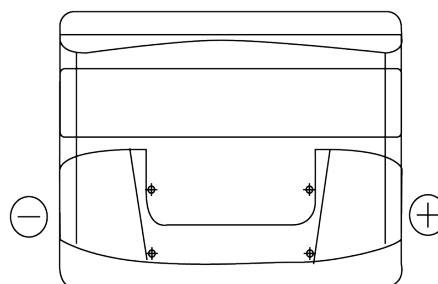

Produktübersicht

Batterien für Autos

Standard TC440

Type	TC440
Technology	Flooded
EAN/GTIN	3661024054782
Spannung	12 V
Kapazität	44 Ah
Kaltstartwert	360 A
Länge	207 mm
Breite	175 mm
Höhe	190 mm
Kastengröße	L01
Schaltung	ETN 0
Poltyp	EN taper post
Bodenleiste	B13
Gewicht (Änderungen vorbehalten)	11.10 kg

Schaltung

Poltyp

Positive Terminal

Negative Terminal

Bodenleiste

Design, Merkmale und Spezifikationen können ohne vorherige Ankündigung geändert werden. Wir lehnen jede ausdrückliche oder stillschweigende Zusicherung oder Gewährleistung in Bezug auf die Daten oder Empfehlungen ab und haften in keinem Fall für Verluste oder Schäden, die angeblich daraus entstanden sind. Einige Produkte sind möglicherweise nicht auf Ihrem lokalen Markt erhältlich.