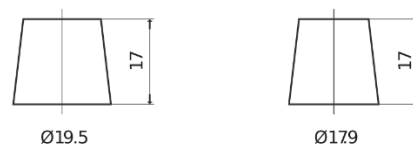

Produktübersicht

Batterien für Autos

Standard TC440

Type	TC440
Technology	Flooded
EAN/GTIN	3661024054782
Spannung	12 V
Kapazität	44 Ah
Kaltstartwert	360 A
Länge	207 mm
Breite	175 mm
Höhe	190 mm
Kastengröße	L01
Schaltung	ETN 0
Poltyp	EN taper post
Bodenleiste	B13
Gewicht (Änderungen vorbehalten)	11.10 kg

Schaltung

Poltyp

Bodenleiste

Design, Merkmale und Spezifikationen können ohne vorherige Ankündigung geändert werden. Wir lehnen jede ausdrückliche oder stillschweigende Zusicherung oder Gewährleistung in Bezug auf die Daten oder Empfehlungen ab und haften in keinem Fall für Verluste oder Schäden, die angeblich daraus entstanden sind. Einige Produkte sind möglicherweise nicht auf Ihrem lokalen Markt erhältlich.