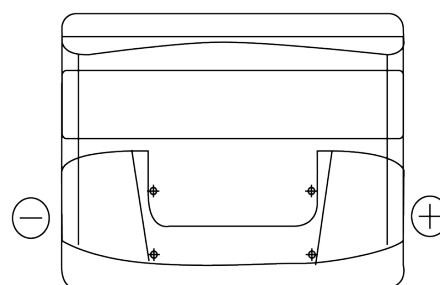

**Produktübersicht**

Batterien für Autos

**Classic EC440**

Type	EC440
Technology	Flooded
EAN/GTIN	3661024034784
Spannung	12 V
Kapazität	44 Ah
Kaltstartwert	360 A
Länge	207 mm
Breite	175 mm
Höhe	190 mm
Kastengröße	L01
Schaltung	ETN 0
Poltyp	EN taper post
Bodenleiste	B13
Gewicht (Änderungen vorbehalten)	11.10 kg

**Schaltung****Poltyp**

Positive Terminal

Negative Terminal

**Bodenleiste**

Design, Merkmale und Spezifikationen können ohne vorherige Ankündigung geändert werden. Wir lehnen jede ausdrückliche oder stillschweigende Zusicherung oder Gewährleistung in Bezug auf die Daten oder Empfehlungen ab und haften in keinem Fall für Verluste oder Schäden, die angeblich daraus entstanden sind. Einige Produkte sind möglicherweise nicht auf Ihrem lokalen Markt erhältlich.