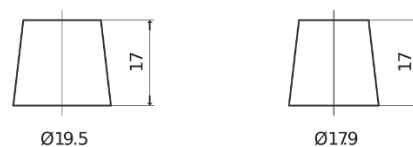

Produktübersicht

Batterien für Autos

Classic EC440

Type	EC440
Technology	Flooded
EAN/GTIN	3661024034784
Spannung	12 V
Kapazität	44 Ah
Kaltstartwert	360 A
Länge	207 mm
Breite	175 mm
Höhe	190 mm
Kastengröße	L01
Schaltung	ETN 0
Poltyp	EN taper post
Bodenleiste	B13
Gewicht (Änderungen vorbehalten)	11.10 kg

Schaltung

Poltyp

Bodenleiste

Design, Merkmale und Spezifikationen können ohne vorherige Ankündigung geändert werden. Wir lehnen jede ausdrückliche oder stillschweigende Zusicherung oder Gewährleistung in Bezug auf die Daten oder Empfehlungen ab und haften in keinem Fall für Verluste oder Schäden, die angeblich daraus entstanden sind. Einige Produkte sind möglicherweise nicht auf Ihrem lokalen Markt erhältlich.