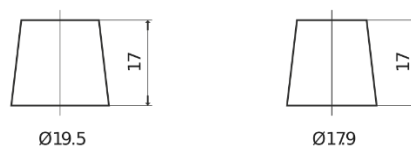

Produktübersicht

Batterien für Autos

Technica TB440

Type	TB440
Technology	Flooded
EAN/GTIN	3661024054508
Spannung	12 V
Kapazität	44 Ah
Kaltstartwert	400 A
Länge	175 mm
Breite	175 mm
Höhe	190 mm
Kastengröße	L00
Schaltung	ETN 0
Poltyp	EN taper post
Bodenleiste	B13
Gewicht (Änderungen vorbehalten)	10.70 kg

Schaltung

Poltyp

Bodenleiste

Design, Merkmale und Spezifikationen können ohne vorherige Ankündigung geändert werden. Wir lehnen jede ausdrückliche oder stillschweigende Zusicherung oder Gewährleistung in Bezug auf die Daten oder Empfehlungen ab und haften in keinem Fall für Verluste oder Schäden, die angeblich daraus entstanden sind. Einige Produkte sind möglicherweise nicht auf Ihrem lokalen Markt erhältlich.