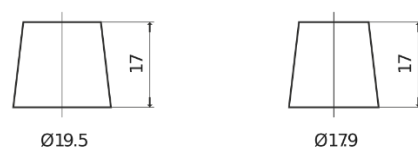

Produktübersicht

Batterien für Autos

Excell EB440

Type	EB440
Technology	Flooded
EAN/GTIN	3661024034500
Spannung	12 V
Kapazität	44 Ah
Kaltstartwert	400 A
Länge	175 mm
Breite	175 mm
Höhe	190 mm
Kastengröße	L00
Schaltung	ETN 0
Poltyp	EN taper post
Bodenleiste	B13
Gewicht (Änderungen vorbehalten)	10.70 kg

Schaltung

Poltyp

Bodenleiste

Design, Merkmale und Spezifikationen können ohne vorherige Ankündigung geändert werden. Wir lehnen jede ausdrückliche oder stillschweigende Zusicherung oder Gewährleistung in Bezug auf die Daten oder Empfehlungen ab und haften in keinem Fall für Verluste oder Schäden, die angeblich daraus entstanden sind. Einige Produkte sind möglicherweise nicht auf Ihrem lokalen Markt erhältlich.