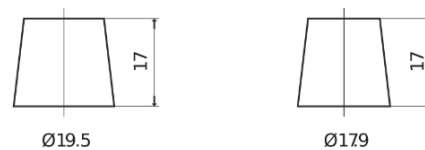

Produktübersicht

Batterien für Lastkraftwagen, Busse, Bauwesen, Landwirtschaft

StartPRO FG1355

Type	FG1355
Technology	Flooded
EAN/GTIN	3661024045520
Spannung	12 V
Kapazität	135.0 Ah
Kaltstartwert	1000 A
Länge	514 mm
Breite	175 mm
Höhe	210 mm
Kastengröße	DB8
Schaltung	ETN 3
Poltyp	EN taper post
Bodenleiste	B3
Gewicht (Änderungen vorbehalten)	36.00 kg

Schaltung

Poltyp

Bodenleiste

Design, Merkmale und Spezifikationen können ohne vorherige Ankündigung geändert werden. Wir lehnen jede ausdrückliche oder stillschweigende Zusicherung oder Gewährleistung in Bezug auf die Daten oder Empfehlungen ab und haften in keinem Fall für Verluste oder Schäden, die angeblich daraus entstanden sind. Einige Produkte sind möglicherweise nicht auf Ihrem lokalen Markt erhältlich.