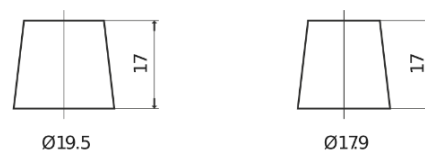

Produktübersicht

Batterien für Lastkraftwagen, Busse, Bauwesen, Landwirtschaft

StartPRO FG1353

Type	FG1353
Technology	Flooded
EAN/GTIN	3661024045544
Spannung	12 V
Kapazität	135.0 Ah
Kaltstartwert	1000 A
Länge	514 mm
Breite	218 mm
Höhe	210 mm
Kastengröße	DB9
Schaltung	ETN 3
Poltyp	EN taper post
Bodenleiste	B0
Gewicht (Änderungen vorbehalten)	39.80 kg

Schaltung

Poltyp

PositiveTerminal

NegativeTerminal

Bodenleiste

Design, Merkmale und Spezifikationen können ohne vorherige Ankündigung geändert werden. Wir lehnen jede ausdrückliche oder stillschweigende Zusicherung oder Gewährleistung in Bezug auf die Daten oder Empfehlungen ab und haften in keinem Fall für Verluste oder Schäden, die angeblich daraus entstanden sind. Einige Produkte sind möglicherweise nicht auf Ihrem lokalen Markt erhältlich.