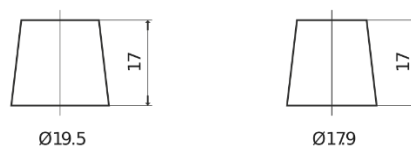

Produktübersicht

Batterien für Autos

Power DB440

Type	DB440
Technology	Flooded
EAN/GTIN	3661024024501
Spannung	12 V
Kapazität	44 Ah
Kaltstartwert	400 A
Länge	175 mm
Breite	175 mm
Höhe	190 mm
Kastengröße	L00
Schaltung	ETN 0
Poltyp	EN taper post
Bodenleiste	B13
Gewicht (Änderungen vorbehalten)	10.70 kg

Schaltung

Poltyp

Bodenleiste

Design, Merkmale und Spezifikationen können ohne vorherige Ankündigung geändert werden. Wir lehnen jede ausdrückliche oder stillschweigende Zusicherung oder Gewährleistung in Bezug auf die Daten oder Empfehlungen ab und haften in keinem Fall für Verluste oder Schäden, die angeblich daraus entstanden sind. Einige Produkte sind möglicherweise nicht auf Ihrem lokalen Markt erhältlich.