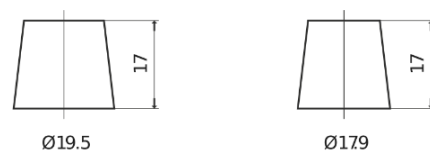

Produktübersicht

Batterien für Lastkraftwagen, Busse, Bauwesen, Landwirtschaft

StartPRO FG1102

Type	FG1102
Technology	Flooded
EAN/GTIN	3661024045391
Spannung	12 V
Kapazität	110.0 Ah
Kaltstartwert	750 A
Länge	349 mm
Breite	175 mm
Höhe	235 mm
Kastengröße	D02
Schaltung	ETN 0
Poltyp	EN taper post
Bodenleiste	B1
Gewicht (Änderungen vorbehalten)	25.40 kg

Schaltung

Poltyp

Positive Terminal

Negative Terminal

Bodenleiste

Design, Merkmale und Spezifikationen können ohne vorherige Ankündigung geändert werden. Wir lehnen jede ausdrückliche oder stillschweigende Zusicherung oder Gewährleistung in Bezug auf die Daten oder Empfehlungen ab und haften in keinem Fall für Verluste oder Schäden, die angeblich daraus entstanden sind. Einige Produkte sind möglicherweise nicht auf Ihrem lokalen Markt erhältlich.