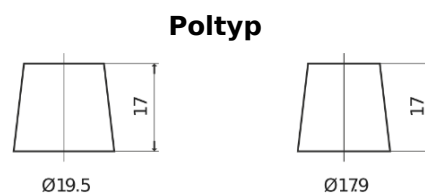

**Produktübersicht**

Batterien für Lastkraftwagen, Busse, Bauwesen, Landwirtschaft

**PowerPRO FF2353**

Type	FF2353
Technology	Flooded
EAN/GTIN	3661024045322
Spannung	12 V
Kapazität	235.0 Ah
Kaltstartwert	1300 A
Länge	518 mm
Breite	274 mm
Höhe	240 mm
Kastengröße	D06
Schaltung	ETN 3
Poltyp	EN taper post
Bodenleiste	B0
Gewicht (Änderungen vorbehalten)	56.30 kg