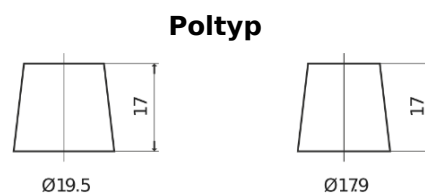

Produktübersicht

Batterien für Lastkraftwagen, Busse, Bauwesen, Landwirtschaft

PowerPRO FF2353

Type	FF2353
Technology	Flooded
EAN/GTIN	3661024045322
Spannung	12 V
Kapazität	235.0 Ah
Kaltstartwert	1300 A
Länge	518 mm
Breite	274 mm
Höhe	240 mm
Kastengröße	D06
Schaltung	ETN 3
Poltyp	EN taper post
Bodenleiste	B0
Gewicht (Änderungen vorbehalten)	56.30 kg