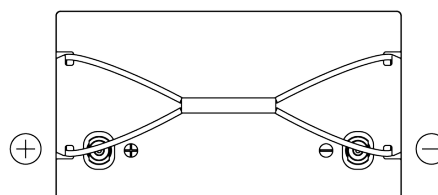

Produktübersicht

Batterien für Marine und Freizeit

Equipment Li-Ion EV1300/24

Type	EV1300/24
Technology	Li-Ion
EAN/GTIN	3661024037693
Spannung	24 V
Kapazität	50 Ah
Watt hour	1300 Wh
Länge	307 mm
Breite	170 mm
Höhe	216 mm
Kastengröße	G77
Schaltung	ETN 1
Poltyp	Female M8
Bodenleiste	B0
Gewicht (Änderungen vorbehalten)	12.00 kg

Schaltung

Poltyp

Bodenleiste

Design, Merkmale und Spezifikationen können ohne vorherige Ankündigung geändert werden. Wir lehnen jede ausdrückliche oder stillschweigende Zusicherung oder Gewährleistung in Bezug auf die Daten oder Empfehlungen ab und haften in keinem Fall für Verluste oder Schäden, die angeblich daraus entstanden sind. Einige Produkte sind möglicherweise nicht auf Ihrem lokalen Markt erhältlich.