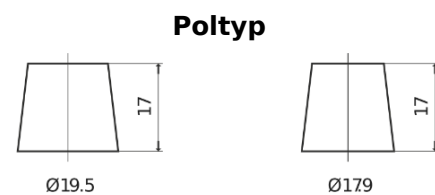

Produktübersicht

Batterien für Lastkraftwagen, Busse, Bauwesen, Landwirtschaft

StrongPRO EFB+ FE2353

Type	FE2353
Technology	EFB
EAN/GTIN	3661024046534
Spannung	12 V
Kapazität	235.0 Ah
Kaltstartwert	1200 A
Länge	518 mm
Breite	274 mm
Höhe	240 mm
Kastengröße	D06
Schaltung	ETN 3
Poltyp	EN taper post
Bodenleiste	B0
Gewicht (Änderungen vorbehalten)	58.20 kg