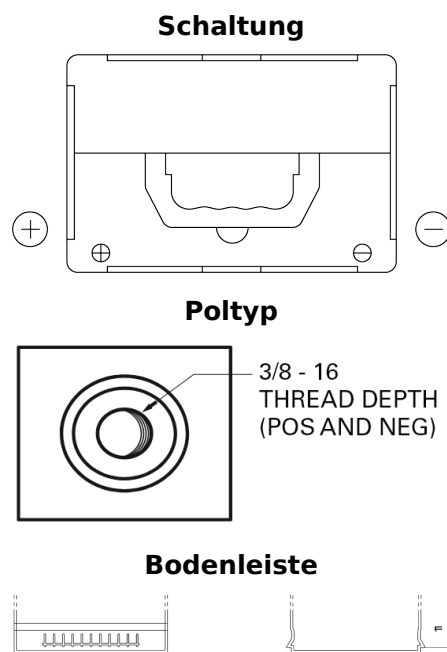

Produktübersicht

Batterien für Autos

Technica TB558

Type	TB558
Technology	Flooded
EAN/GTIN	3661024057158
Spannung	12 V
Kapazität	55 Ah
Kaltstartwert	620 A
Länge	230 mm
Breite	180 mm
Höhe	186 mm
Kastengröße	G75
Schaltung	ETN 1
Poltyp	SAE S 3/8" side Terminal
Bodenleiste	B7
Gewicht (Änderungen vorbehalten)	14.20 kg