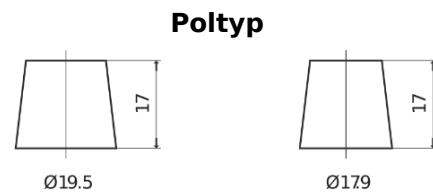

## StrongPRO EFB+ FE2353

Type	FE2353
Technology	EFB
EAN/GTIN	3661024046534
Spannung	12 V
Kapazität	235.0 Ah
Kaltstartwert	1200 A
Länge	518 mm
Breite	274 mm
Höhe	240 mm
Kastengröße	D06
Schaltung	ETN 3
Poltyp	EN taper post
Bodenleiste	B0
Gewicht (Änderungen vorbehalten)	58.20 kg