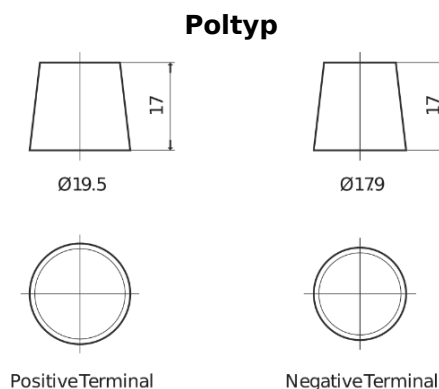

Batterien für Lastkraftwagen, Busse, Bauwesen, Landwirtschaft

StrongPRO EFB+ FE1853

Type	FE1853
Technology	EFB
EAN/GTIN	3661024045254
Spannung	12 V
Kapazität	185.0 Ah
Kaltstartwert	1100 A
Länge	513 mm
Breite	223 mm
Höhe	223 mm
Kastengröße	D05
Schaltung	ETN 3
Poltyp	EN taper post
Bodenleiste	B0
Gewicht (Änderungen vorbehalten)	46.40 kg