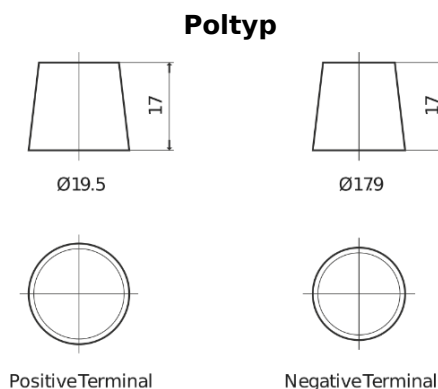

Batterien für Lastkraftwagen, Busse, Bauwesen, Landwirtschaft

StrongPRO EFB+ FE1853

Type	FE1853
Technology	EFB
EAN/GTIN	3661024045254
Spannung	12 V
Kapazität	185.0 Ah
Kaltstartwert	1100 A
Länge	513 mm
Breite	223 mm
Höhe	223 mm
Kastengröße	D05
Schaltung	ETN 3
Poltyp	EN taper post
Bodenleiste	B0
Gewicht (Änderungen vorbehalten)	46.40 kg