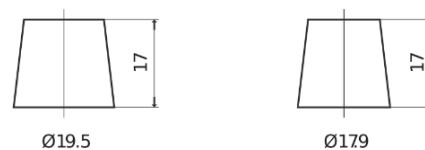

Batterien für Lastkraftwagen, Busse, Bauwesen, Landwirtschaft

StrongPRO EFB+ FE1403

Type	FE1403
Technology	EFB
EAN/GTIN	3661024045247
Spannung	12 V
Kapazität	140.0 Ah
Kaltstartwert	800 A
Länge	513 mm
Breite	189 mm
Höhe	223 mm
Kastengröße	D04
Schaltung	ETN 3
Poltyp	EN taper post
Bodenleiste	B0
Gewicht (Änderungen vorbehalten)	38.20 kg

Schaltung

Poltyp

Bodenleiste

Design, Merkmale und Spezifikationen können ohne vorherige Ankündigung geändert werden. Wir lehnen jede ausdrückliche oder stillschweigende Zusicherung oder Gewährleistung in Bezug auf die Daten oder Empfehlungen ab und haften in keinem Fall für Verluste oder Schäden, die angeblich daraus entstanden sind. Einige Produkte sind möglicherweise nicht auf Ihrem lokalen Markt erhältlich.