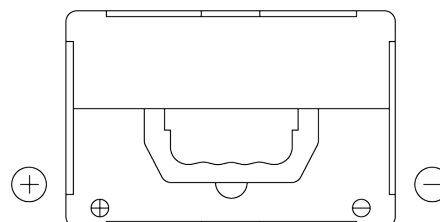

Produktübersicht

Batterien für Autos

Excell EB558

Type	EB558
Technology	Flooded
EAN/GTIN	3661024037419
Spannung	12 V
Kapazität	55 Ah
Kaltstartwert	620 A
Länge	230 mm
Breite	180 mm
Höhe	186 mm
Kastengröße	G75
Schaltung	ETN 1
Poltyp	SAE S 3/8" side Terminal
Bodenleiste	B7
Gewicht (Änderungen vorbehalten)	14.20 kg

Schaltung

Poltyp

Bodenleiste

Design, Merkmale und Spezifikationen können ohne vorherige Ankündigung geändert werden. Wir lehnen jede ausdrückliche oder stillschweigende Zusicherung oder Gewährleistung in Bezug auf die Daten oder Empfehlungen ab und haften in keinem Fall für Verluste oder Schäden, die angeblich daraus entstanden sind. Einige Produkte sind möglicherweise nicht auf Ihrem lokalen Markt erhältlich.