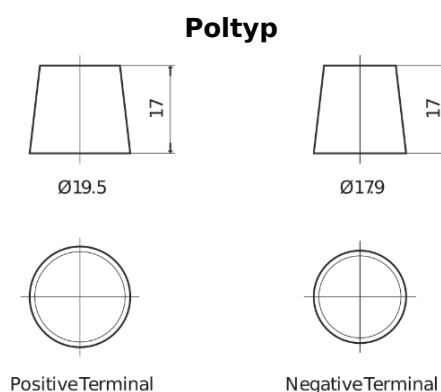

Produktübersicht

Batterien für Lastkraftwagen, Busse, Bauwesen, Landwirtschaft

Endurance+PRO Gel FD2103T

Type	FD2103T
Technology	GEL
EAN/GTIN	3661024047265
Spannung	12 V
Kapazität	210.0 Ah
Kaltstartwert	800 A
Länge	518 mm
Breite	274 mm
Höhe	240 mm
Kastengröße	D06
Schaltung	ETN 3
Poltyp	EN taper post
Bodenleiste	B0
Gewicht (Änderungen vorbehalten)	66.00 kg