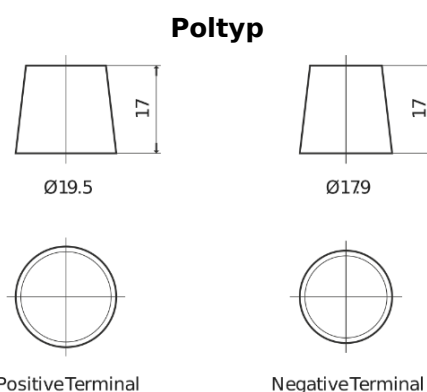

Produktübersicht

Batterien für Lastkraftwagen, Busse, Bauwesen, Landwirtschaft

Endurance+PRO Gel FD2103

Type	FD2103
Technology	GEL
EAN/GTIN	3661024046961
Spannung	12 V
Kapazität	210.0 Ah
Kaltstartwert	1030 A
Länge	518 mm
Breite	274 mm
Höhe	240 mm
Kastengröße	D06
Schaltung	ETN 3
Poltyp	EN taper post
Bodenleiste	B0
Gewicht (Änderungen vorbehalten)	63.50 kg