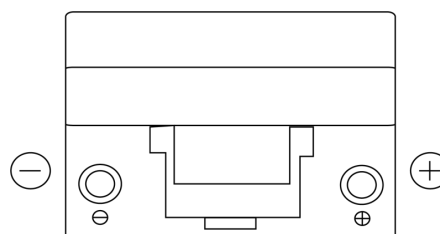

Produktübersicht

Batterien für Autos

Standard FC904

Type	FC904
Technology	Flooded
EAN/GTIN	3661024044752
Spannung	12 V
Kapazität	90.0 Ah
Kaltstartwert	680 A
Länge	306 mm
Breite	173 mm
Höhe	222 mm
Kastengröße	D31
Schaltung	ETN 0
Poltyp	EN taper post
Bodenleiste	Korean B1
Gewicht (Änderungen vorbehalten)	19.90 kg

Schaltung

Poltyp

Bodenleiste

Design, Merkmale und Spezifikationen können ohne vorherige Ankündigung geändert werden. Wir lehnen jede ausdrückliche oder stillschweigende Zusicherung oder Gewährleistung in Bezug auf die Daten oder Empfehlungen ab und haften in keinem Fall für Verluste oder Schäden, die angeblich daraus entstanden sind. Einige Produkte sind möglicherweise nicht auf Ihrem lokalen Markt erhältlich.