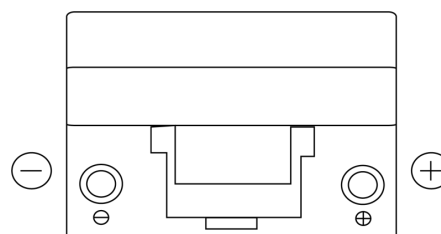

Produktübersicht

Batterien für Autos

Standard FC904

Type	FC904
Technology	Flooded
EAN/GTIN	3661024044752
Spannung	12 V
Kapazität	90.0 Ah
Kaltstartwert	680 A
Länge	306 mm
Breite	173 mm
Höhe	222 mm
Kastengröße	D31
Schaltung	ETN 0
Poltyp	EN taper post
Bodenleiste	Korean B1
Gewicht (Änderungen vorbehalten)	19.90 kg

Schaltung

Poltyp

Positive Terminal

Negative Terminal

Bodenleiste

Design, Merkmale und Spezifikationen können ohne vorherige Ankündigung geändert werden. Wir lehnen jede ausdrückliche oder stillschweigende Zusicherung oder Gewährleistung in Bezug auf die Daten oder Empfehlungen ab und haften in keinem Fall für Verluste oder Schäden, die angeblich daraus entstanden sind. Einige Produkte sind möglicherweise nicht auf Ihrem lokalen Markt erhältlich.