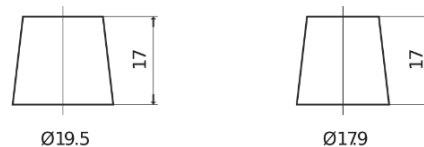

Produktübersicht

Batterien für Autos

Standard FC904

Type	FC904
Technology	Flooded
EAN/GTIN	3661024044752
Spannung	12 V
Kapazität	90.0 Ah
Kaltstartwert	680 A
Länge	306 mm
Breite	173 mm
Höhe	222 mm
Kastengröße	D31
Schaltung	ETN 0
Poltyp	EN taper post
Bodenleiste	Korean B1
Gewicht (Änderungen vorbehalten)	19.90 kg

Schaltung

Poltyp

Bodenleiste

Design, Merkmale und Spezifikationen können ohne vorherige Ankündigung geändert werden. Wir lehnen jede ausdrückliche oder stillschweigende Zusicherung oder Gewährleistung in Bezug auf die Daten oder Empfehlungen ab und haften in keinem Fall für Verluste oder Schäden, die angeblich daraus entstanden sind. Einige Produkte sind möglicherweise nicht auf Ihrem lokalen Markt erhältlich.