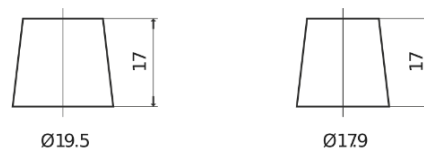

Produktübersicht

Batterien für Autos

Standard FC904

Type	FC904
Technology	Flooded
EAN/GTIN	3661024044752
Spannung	12 V
Kapazität	90.0 Ah
Kaltstartwert	680 A
Länge	306 mm
Breite	173 mm
Höhe	222 mm
Kastengröße	D31
Schaltung	ETN 0
Poltyp	EN taper post
Bodenleiste	Korean B1
Gewicht (Änderungen vorbehalten)	19.90 kg

Schaltung

Poltyp

Bodenleiste

Design, Merkmale und Spezifikationen können ohne vorherige Ankündigung geändert werden. Wir lehnen jede ausdrückliche oder stillschweigende Zusicherung oder Gewährleistung in Bezug auf die Daten oder Empfehlungen ab und haften in keinem Fall für Verluste oder Schäden, die angeblich daraus entstanden sind. Einige Produkte sind möglicherweise nicht auf Ihrem lokalen Markt erhältlich.