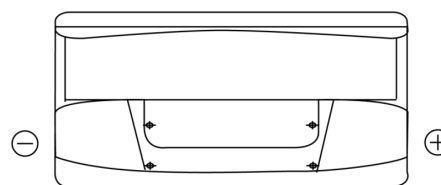

Batterien für Autos

Standard FC900

Type	FC900
Technology	Flooded
EAN/GTIN	3661024044837
Spannung	12 V
Kapazität	90.0 Ah
Kaltstartwert	720 A
Länge	353 mm
Breite	175 mm
Höhe	190 mm
Kastengröße	L05
Schaltung	ETN 0
Poltyp	EN taper post
Bodenleiste	B13
Gewicht (Änderungen vorbehalten)	20.50 kg

Schaltung

Poltyp

Positive Terminal

Negative Terminal

Bodenleiste

Design, Merkmale und Spezifikationen können ohne vorherige Ankündigung geändert werden. Wir lehnen jede ausdrückliche oder stillschweigende Zusicherung oder Gewährleistung in Bezug auf die Daten oder Empfehlungen ab und haften in keinem Fall für Verluste oder Schäden, die angeblich daraus entstanden sind. Einige Produkte sind möglicherweise nicht auf Ihrem lokalen Markt erhältlich.