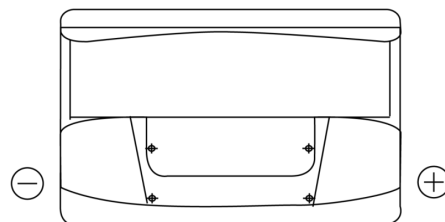

Produktübersicht

Batterien für Autos

Standard FC700

Type	FC700
Technology	Flooded
EAN/GTIN	3661024044820
Spannung	12 V
Kapazität	70.0 Ah
Kaltstartwert	640 A
Länge	278 mm
Breite	175 mm
Höhe	190 mm
Kastengröße	L03
Schaltung	ETN 0
Poltyp	EN taper post
Bodenleiste	B13
Gewicht (Änderungen vorbehalten)	16.00 kg

Schaltung

Poltyp

PositiveTerminal

NegativeTerminal

Bodenleiste

Design, Merkmale und Spezifikationen können ohne vorherige Ankündigung geändert werden. Wir lehnen jede ausdrückliche oder stillschweigende Zusicherung oder Gewährleistung in Bezug auf die Daten oder Empfehlungen ab und haften in keinem Fall für Verluste oder Schäden, die angeblich daraus entstanden sind. Einige Produkte sind möglicherweise nicht auf Ihrem lokalen Markt erhältlich.