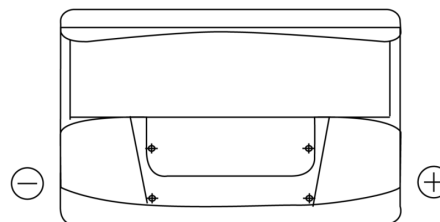

Produktübersicht

Batterien für Autos

Standard FC700

Type	FC700
Technology	Flooded
EAN/GTIN	3661024044820
Spannung	12 V
Kapazität	70.0 Ah
Kaltstartwert	640 A
Länge	278 mm
Breite	175 mm
Höhe	190 mm
Kastengröße	L03
Schaltung	ETN 0
Poltyp	EN taper post
Bodenleiste	B13
Gewicht (Änderungen vorbehalten)	16.00 kg

Schaltung

Poltyp

PositiveTerminal

NegativeTerminal

Bodenleiste

Design, Merkmale und Spezifikationen können ohne vorherige Ankündigung geändert werden. Wir lehnen jede ausdrückliche oder stillschweigende Zusicherung oder Gewährleistung in Bezug auf die Daten oder Empfehlungen ab und haften in keinem Fall für Verluste oder Schäden, die angeblich daraus entstanden sind. Einige Produkte sind möglicherweise nicht auf Ihrem lokalen Markt erhältlich.