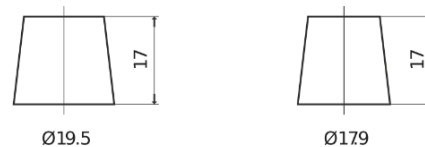

Produktübersicht

Batterien für Autos

Standard FC700

Type	FC700
Technology	Flooded
EAN/GTIN	3661024044820
Spannung	12 V
Kapazität	70.0 Ah
Kaltstartwert	640 A
Länge	278 mm
Breite	175 mm
Höhe	190 mm
Kastengröße	L03
Schaltung	ETN 0
Poltyp	EN taper post
Bodenleiste	B13
Gewicht (Änderungen vorbehalten)	16.00 kg

Schaltung

Poltyp

PositiveTerminal

NegativeTerminal

Bodenleiste

Design, Merkmale und Spezifikationen können ohne vorherige Ankündigung geändert werden. Wir lehnen jede ausdrückliche oder stillschweigende Zusicherung oder Gewährleistung in Bezug auf die Daten oder Empfehlungen ab und haften in keinem Fall für Verluste oder Schäden, die angeblich daraus entstanden sind. Einige Produkte sind möglicherweise nicht auf Ihrem lokalen Markt erhältlich.