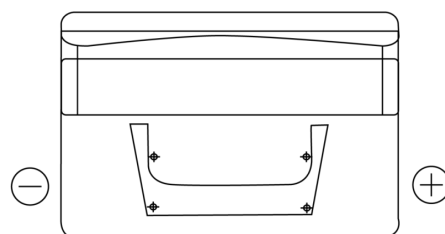

**Produktübersicht**

Batterien für Autos

**Standard FC652**

Type	FC652
Technology	Flooded
EAN/GTIN	3661024044868
Spannung	12 V
Kapazität	65.0 Ah
Kaltstartwert	540 A
Länge	278 mm
Breite	175 mm
Höhe	175 mm
Kastengröße	LB3
Schaltung	ETN 0
Poltyp	EN taper post
Bodenleiste	B13
Gewicht (Änderungen vorbehalten)	14.50 kg

**Schaltung**

**Poltyp**

Positive Terminal

Negative Terminal

**Bodenleiste**

Design, Merkmale und Spezifikationen können ohne vorherige Ankündigung geändert werden. Wir lehnen jede ausdrückliche oder stillschweigende Zusicherung oder Gewährleistung in Bezug auf die Daten oder Empfehlungen ab und haften in keinem Fall für Verluste oder Schäden, die angeblich daraus entstanden sind. Einige Produkte sind möglicherweise nicht auf Ihrem lokalen Markt erhältlich.