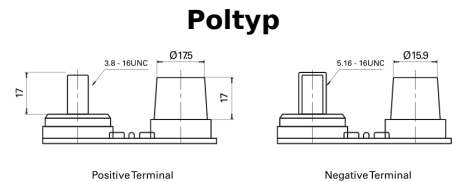

Produktübersicht

Batterien für Lastkraftwagen, Busse, Bauwesen, Landwirtschaft

PowerPRO Agri&Construction EJ050C

Type	EJ050C
Technology	AGM
EAN/GTIN	3661024036979
Spannung	12 V
Kapazität	50 Ah
Kaltstartwert	800 A
Länge	260 mm
Breite	173 mm
Höhe	206 mm
Kastengröße	G34
Schaltung	ETN 1
Poltyp	SAE M 3/8"- 5/16" taper&stud
Bodenleiste	B7
Gewicht (Änderungen vorbehalten)	17.90 kg