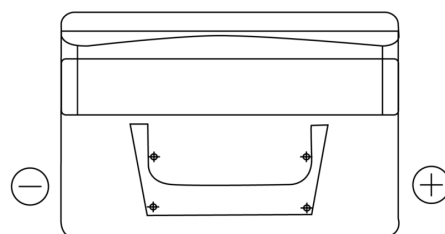

Produktübersicht

Batterien für Autos

Standard FC652

Type	FC652
Technology	Flooded
EAN/GTIN	3661024044868
Spannung	12 V
Kapazität	65.0 Ah
Kaltstartwert	540 A
Länge	278 mm
Breite	175 mm
Höhe	175 mm
Kastengröße	LB3
Schaltung	ETN 0
Poltyp	EN taper post
Bodenleiste	B13
Gewicht (Änderungen vorbehalten)	14.50 kg

Schaltung

Poltyp

Positive Terminal

Negative Terminal

Bodenleiste

Design, Merkmale und Spezifikationen können ohne vorherige Ankündigung geändert werden. Wir lehnen jede ausdrückliche oder stillschweigende Zusicherung oder Gewährleistung in Bezug auf die Daten oder Empfehlungen ab und haften in keinem Fall für Verluste oder Schäden, die angeblich daraus entstanden sind. Einige Produkte sind möglicherweise nicht auf Ihrem lokalen Markt erhältlich.