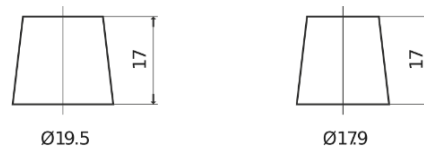

Produktübersicht

Batterien für Autos

Standard FC550

Type	FC550
Technology	Flooded
EAN/GTIN	3661024044806
Spannung	12 V
Kapazität	55.0 Ah
Kaltstartwert	460 A
Länge	242 mm
Breite	175 mm
Höhe	190 mm
Kastengröße	L02
Schaltung	ETN 0
Poltyp	EN taper post
Bodenleiste	B13
Gewicht (Änderungen vorbehalten)	13.50 kg

Schaltung

Poltyp

Bodenleiste

Design, Merkmale und Spezifikationen können ohne vorherige Ankündigung geändert werden. Wir lehnen jede ausdrückliche oder stillschweigende Zusicherung oder Gewährleistung in Bezug auf die Daten oder Empfehlungen ab und haften in keinem Fall für Verluste oder Schäden, die angeblich daraus entstanden sind. Einige Produkte sind möglicherweise nicht auf Ihrem lokalen Markt erhältlich.