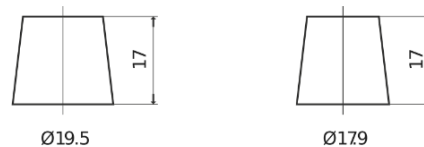

Batterien für Autos

Standard FC550

Type	FC550
Technology	Flooded
EAN/GTIN	3661024044806
Spannung	12 V
Kapazität	55.0 Ah
Kaltstartwert	460 A
Länge	242 mm
Breite	175 mm
Höhe	190 mm
Kastengröße	L02
Schaltung	ETN 0
Poltyp	EN taper post
Bodenleiste	B13
Gewicht (Änderungen vorbehalten)	13.50 kg

Schaltung

Poltyp

Bodenleiste

Design, Merkmale und Spezifikationen können ohne vorherige Ankündigung geändert werden. Wir lehnen jede ausdrückliche oder stillschweigende Zusicherung oder Gewährleistung in Bezug auf die Daten oder Empfehlungen ab und haften in keinem Fall für Verluste oder Schäden, die angeblich daraus entstanden sind. Einige Produkte sind möglicherweise nicht auf Ihrem lokalen Markt erhältlich.