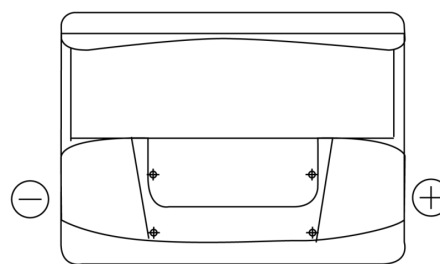

Produktübersicht

Batterien für Autos

Standard FC550

Type	FC550
Technology	Flooded
EAN/GTIN	3661024044806
Spannung	12 V
Kapazität	55.0 Ah
Kaltstartwert	460 A
Länge	242 mm
Breite	175 mm
Höhe	190 mm
Kastengröße	L02
Schaltung	ETN 0
Poltyp	EN taper post
Bodenleiste	B13
Gewicht (Änderungen vorbehalten)	13.50 kg

Schaltung

Poltyp

Bodenleiste

Design, Merkmale und Spezifikationen können ohne vorherige Ankündigung geändert werden. Wir lehnen jede ausdrückliche oder stillschweigende Zusicherung oder Gewährleistung in Bezug auf die Daten oder Empfehlungen ab und haften in keinem Fall für Verluste oder Schäden, die angeblich daraus entstanden sind. Einige Produkte sind möglicherweise nicht auf Ihrem lokalen Markt erhältlich.