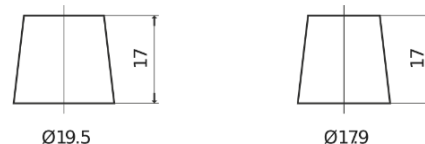

Produktübersicht

Batterien für Autos

Standard FC542

Type	FC542
Technology	Flooded
EAN/GTIN	3661024044851
Spannung	12 V
Kapazität	54.0 Ah
Kaltstartwert	500 A
Länge	242 mm
Breite	175 mm
Höhe	175 mm
Kastengröße	LB2
Schaltung	ETN 0
Poltyp	EN taper post
Bodenleiste	B13
Gewicht (Änderungen vorbehalten)	12.90 kg

Schaltung

Poltyp

Bodenleiste

Design, Merkmale und Spezifikationen können ohne vorherige Ankündigung geändert werden. Wir lehnen jede ausdrückliche oder stillschweigende Zusicherung oder Gewährleistung in Bezug auf die Daten oder Empfehlungen ab und haften in keinem Fall für Verluste oder Schäden, die angeblich daraus entstanden sind. Einige Produkte sind möglicherweise nicht auf Ihrem lokalen Markt erhältlich.