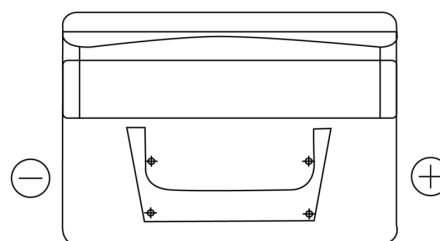

Produktübersicht

Batterien für Autos

Standard FC542

Type	FC542
Technology	Flooded
EAN/GTIN	3661024044851
Spannung	12 V
Kapazität	54.0 Ah
Kaltstartwert	500 A
Länge	242 mm
Breite	175 mm
Höhe	175 mm
Kastengröße	LB2
Schaltung	ETN 0
Poltyp	EN taper post
Bodenleiste	B13
Gewicht (Änderungen vorbehalten)	12.90 kg

Schaltung

Poltyp

PositiveTerminal

NegativeTerminal

Bodenleiste

Design, Merkmale und Spezifikationen können ohne vorherige Ankündigung geändert werden. Wir lehnen jede ausdrückliche oder stillschweigende Zusicherung oder Gewährleistung in Bezug auf die Daten oder Empfehlungen ab und haften in keinem Fall für Verluste oder Schäden, die angeblich daraus entstanden sind. Einige Produkte sind möglicherweise nicht auf Ihrem lokalen Markt erhältlich.