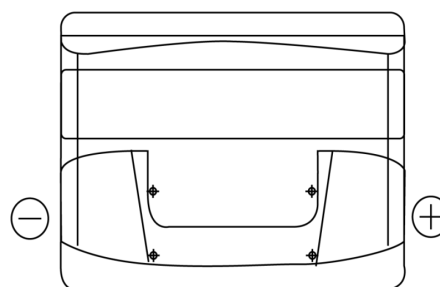

**Produktübersicht**

Batterien für Autos

**Standard FC440**

Type	FC440
Technology	Flooded
EAN/GTIN	3661024044783
Spannung	12 V
Kapazität	44.0 Ah
Kaltstartwert	360 A
Länge	207 mm
Breite	175 mm
Höhe	190 mm
Kastengröße	L01
Schaltung	ETN 0
Poltyp	EN taper post
Bodenleiste	B13
Gewicht (Änderungen vorbehalten)	11.10 kg

**Schaltung**

**Poltyp**

Positive Terminal

Negative Terminal

**Bodenleiste**

Design, Merkmale und Spezifikationen können ohne vorherige Ankündigung geändert werden. Wir lehnen jede ausdrückliche oder stillschweigende Zusicherung oder Gewährleistung in Bezug auf die Daten oder Empfehlungen ab und haften in keinem Fall für Verluste oder Schäden, die angeblich daraus entstanden sind. Einige Produkte sind möglicherweise nicht auf Ihrem lokalen Markt erhältlich.