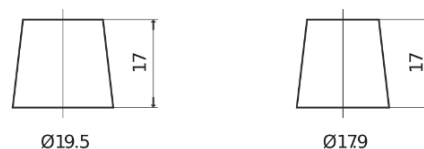

Produktübersicht

Batterien für Autos

Standard FC440

Type	FC440
Technology	Flooded
EAN/GTIN	3661024044783
Spannung	12 V
Kapazität	44.0 Ah
Kaltstartwert	360 A
Länge	207 mm
Breite	175 mm
Höhe	190 mm
Kastengröße	L01
Schaltung	ETN 0
Poltyp	EN taper post
Bodenleiste	B13
Gewicht (Änderungen vorbehalten)	11.10 kg

Schaltung

Poltyp

Bodenleiste

Design, Merkmale und Spezifikationen können ohne vorherige Ankündigung geändert werden. Wir lehnen jede ausdrückliche oder stillschweigende Zusicherung oder Gewährleistung in Bezug auf die Daten oder Empfehlungen ab und haften in keinem Fall für Verluste oder Schäden, die angeblich daraus entstanden sind. Einige Produkte sind möglicherweise nicht auf Ihrem lokalen Markt erhältlich.