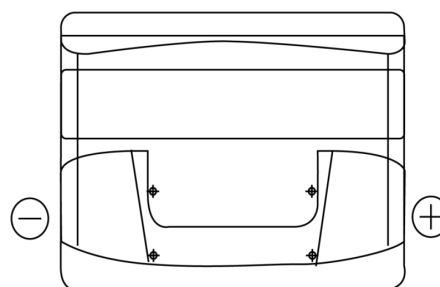

Produktübersicht

Batterien für Autos

Standard FC440

Type	FC440
Technology	Flooded
EAN/GTIN	3661024044783
Spannung	12 V
Kapazität	44.0 Ah
Kaltstartwert	360 A
Länge	207 mm
Breite	175 mm
Höhe	190 mm
Kastengröße	L01
Schaltung	ETN 0
Poltyp	EN taper post
Bodenleiste	B13
Gewicht (Änderungen vorbehalten)	11.10 kg

Schaltung

Poltyp

Positive Terminal

Negative Terminal

Bodenleiste

Design, Merkmale und Spezifikationen können ohne vorherige Ankündigung geändert werden. Wir lehnen jede ausdrückliche oder stillschweigende Zusicherung oder Gewährleistung in Bezug auf die Daten oder Empfehlungen ab und haften in keinem Fall für Verluste oder Schäden, die angeblich daraus entstanden sind. Einige Produkte sind möglicherweise nicht auf Ihrem lokalen Markt erhältlich.