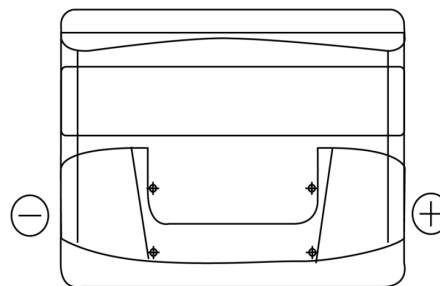

Batterien für Autos

Standard FC440

Type	FC440
Technology	Flooded
EAN/GTIN	3661024044783
Spannung	12 V
Kapazität	44.0 Ah
Kaltstartwert	360 A
Länge	207 mm
Breite	175 mm
Höhe	190 mm
Kastengröße	L01
Schaltung	ETN 0
Poltyp	EN taper post
Bodenleiste	B13
Gewicht (Änderungen vorbehalten)	11.10 kg

Schaltung

Poltyp

Bodenleiste

Design, Merkmale und Spezifikationen können ohne vorherige Ankündigung geändert werden. Wir lehnen jede ausdrückliche oder stillschweigende Zusicherung oder Gewährleistung in Bezug auf die Daten oder Empfehlungen ab und haften in keinem Fall für Verluste oder Schäden, die angeblich daraus entstanden sind. Einige Produkte sind möglicherweise nicht auf Ihrem lokalen Markt erhältlich.