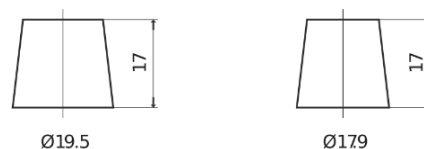

Batterien für Autos

Standard FC440

Type	FC440
Technology	Flooded
EAN/GTIN	3661024044783
Spannung	12 V
Kapazität	44.0 Ah
Kaltstartwert	360 A
Länge	207 mm
Breite	175 mm
Höhe	190 mm
Kastengröße	L01
Schaltung	ETN 0
Poltyp	EN taper post
Bodenleiste	B13
Gewicht (Änderungen vorbehalten)	11.10 kg

Schaltung

Poltyp

Bodenleiste

Design, Merkmale und Spezifikationen können ohne vorherige Ankündigung geändert werden. Wir lehnen jede ausdrückliche oder stillschweigende Zusicherung oder Gewährleistung in Bezug auf die Daten oder Empfehlungen ab und haften in keinem Fall für Verluste oder Schäden, die angeblich daraus entstanden sind. Einige Produkte sind möglicherweise nicht auf Ihrem lokalen Markt erhältlich.