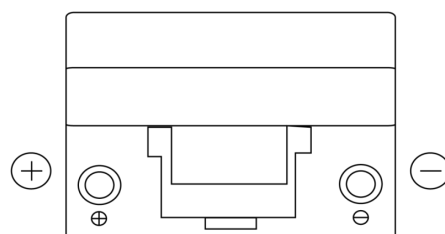

Batterien für Autos

Formula FB955

Type	FB955
Technology	Flooded
EAN/GTIN	3661024044462
Spannung	12 V
Kapazität	95.0 Ah
Kaltstartwert	760 A
Länge	306 mm
Breite	173 mm
Höhe	222 mm
Kastengröße	D31
Schaltung	ETN 1
Poltyp	EN taper post
Bodenleiste	Korean B1
Gewicht (Änderungen vorbehalten)	20.60 kg

Schaltung

Poltyp

Positive Terminal

Negative Terminal

Bodenleiste

Design, Merkmale und Spezifikationen können ohne vorherige Ankündigung geändert werden. Wir lehnen jede ausdrückliche oder stillschweigende Zusicherung oder Gewährleistung in Bezug auf die Daten oder Empfehlungen ab und haften in keinem Fall für Verluste oder Schäden, die angeblich daraus entstanden sind. Einige Produkte sind möglicherweise nicht auf Ihrem lokalen Markt erhältlich.