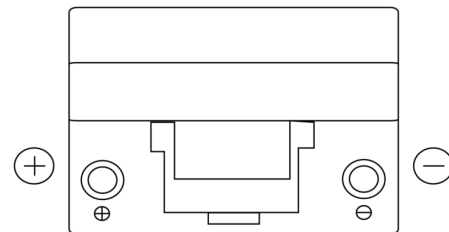

Batterien für Autos

Formula FB955

Type	FB955
Technology	Flooded
EAN/GTIN	3661024044462
Spannung	12 V
Kapazität	95.0 Ah
Kaltstartwert	760 A
Länge	306 mm
Breite	173 mm
Höhe	222 mm
Kastengröße	D31
Schaltung	ETN 1
Poltyp	EN taper post
Bodenleiste	Korean B1
Gewicht (Änderungen vorbehalten)	20.60 kg

Schaltung

Poltyp

Bodenleiste

Design, Merkmale und Spezifikationen können ohne vorherige Ankündigung geändert werden. Wir lehnen jede ausdrückliche oder stillschweigende Zusicherung oder Gewährleistung in Bezug auf die Daten oder Empfehlungen ab und haften in keinem Fall für Verluste oder Schäden, die angeblich daraus entstanden sind. Einige Produkte sind möglicherweise nicht auf Ihrem lokalen Markt erhältlich.