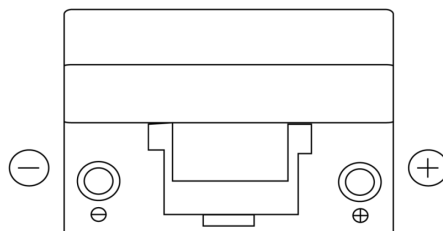

Batterien für Autos

Formula FB954

| | |
|----------------------------------|---------------|
| Type | FB954 |
| Technology | Flooded |
| EAN/GTIN | 3661024044455 |
| Spannung | 12 V |
| Kapazität | 95.0 Ah |
| Kaltstartwert | 760 A |
| Länge | 306 mm |
| Breite | 173 mm |
| Höhe | 222 mm |
| Kastengröße | D31 |
| Schaltung | ETN 0 |
| Poltyp | EN taper post |
| Bodenleiste | Korean B1 |
| Gewicht (Änderungen vorbehalten) | 20.60 kg |

Schaltung

Poltyp

Positive Terminal

Negative Terminal

Bodenleiste

Design, Merkmale und Spezifikationen können ohne vorherige Ankündigung geändert werden. Wir lehnen jede ausdrückliche oder stillschweigende Zusicherung oder Gewährleistung in Bezug auf die Daten oder Empfehlungen ab und haften in keinem Fall für Verluste oder Schäden, die angeblich daraus entstanden sind. Einige Produkte sind möglicherweise nicht auf Ihrem lokalen Markt erhältlich.