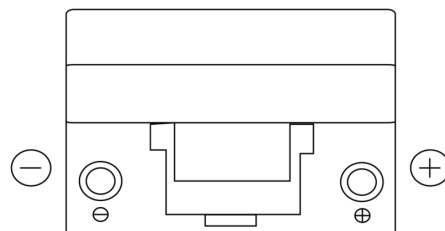

**Produktübersicht**

Batterien für Autos

**Formula FB954**

Type	FB954
Technology	Flooded
EAN/GTIN	3661024044455
Spannung	12 V
Kapazität	95.0 Ah
Kaltstartwert	760 A
Länge	306 mm
Breite	173 mm
Höhe	222 mm
Kastengröße	D31
Schaltung	ETN 0
Poltyp	EN taper post
Bodenleiste	Korean B1
Gewicht (Änderungen vorbehalten)	20.60 kg

**Schaltung**

**Poltyp**

Positive Terminal

Negative Terminal

**Bodenleiste**

Design, Merkmale und Spezifikationen können ohne vorherige Ankündigung geändert werden. Wir lehnen jede ausdrückliche oder stillschweigende Zusicherung oder Gewährleistung in Bezug auf die Daten oder Empfehlungen ab und haften in keinem Fall für Verluste oder Schäden, die angeblich daraus entstanden sind. Einige Produkte sind möglicherweise nicht auf Ihrem lokalen Markt erhältlich.