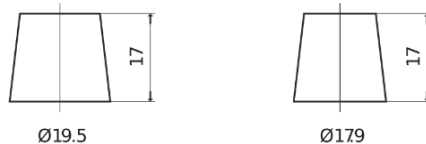

Batterien für Autos

Formula FB950

Type	FB950
Technology	Flooded
EAN/GTIN	3661024044585
Spannung	12 V
Kapazität	95.0 Ah
Kaltstartwert	800 A
Länge	353 mm
Breite	175 mm
Höhe	190 mm
Kastengröße	L05
Schaltung	ETN 0
Poltyp	EN taper post
Bodenleiste	B13
Gewicht (Änderungen vorbehalten)	21.60 kg

Schaltung

Poltyp

Bodenleiste

Design, Merkmale und Spezifikationen können ohne vorherige Ankündigung geändert werden. Wir lehnen jede ausdrückliche oder stillschweigende Zusicherung oder Gewährleistung in Bezug auf die Daten oder Empfehlungen ab und haften in keinem Fall für Verluste oder Schäden, die angeblich daraus entstanden sind. Einige Produkte sind möglicherweise nicht auf Ihrem lokalen Markt erhältlich.