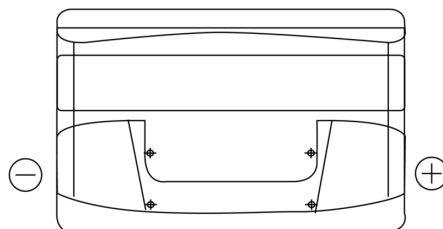

Batterien für Autos

Formula FB950

Type	FB950
Technology	Flooded
EAN/GTIN	3661024044585
Spannung	12 V
Kapazität	95.0 Ah
Kaltstartwert	800 A
Länge	353 mm
Breite	175 mm
Höhe	190 mm
Kastengröße	L05
Schaltung	ETN 0
Poltyp	EN taper post
Bodenleiste	B13
Gewicht (Änderungen vorbehalten)	21.60 kg

Schaltung

Poltyp

Bodenleiste

Design, Merkmale und Spezifikationen können ohne vorherige Ankündigung geändert werden. Wir lehnen jede ausdrückliche oder stillschweigende Zusicherung oder Gewährleistung in Bezug auf die Daten oder Empfehlungen ab und haften in keinem Fall für Verluste oder Schäden, die angeblich daraus entstanden sind. Einige Produkte sind möglicherweise nicht auf Ihrem lokalen Markt erhältlich.