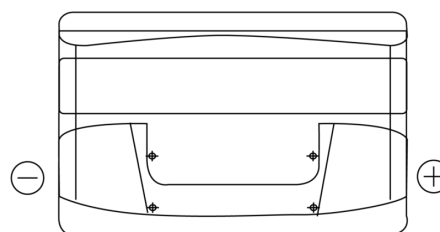

Batterien für Autos

Formula FB950

Type	FB950
Technology	Flooded
EAN/GTIN	3661024044585
Spannung	12 V
Kapazität	95.0 Ah
Kaltstartwert	800 A
Länge	353 mm
Breite	175 mm
Höhe	190 mm
Kastengröße	L05
Schaltung	ETN 0
Poltyp	EN taper post
Bodenleiste	B13
Gewicht (Änderungen vorbehalten)	21.60 kg

Schaltung

Poltyp

Positive Terminal

Negative Terminal

Bodenleiste

Design, Merkmale und Spezifikationen können ohne vorherige Ankündigung geändert werden. Wir lehnen jede ausdrückliche oder stillschweigende Zusicherung oder Gewährleistung in Bezug auf die Daten oder Empfehlungen ab und haften in keinem Fall für Verluste oder Schäden, die angeblich daraus entstanden sind. Einige Produkte sind möglicherweise nicht auf Ihrem lokalen Markt erhältlich.